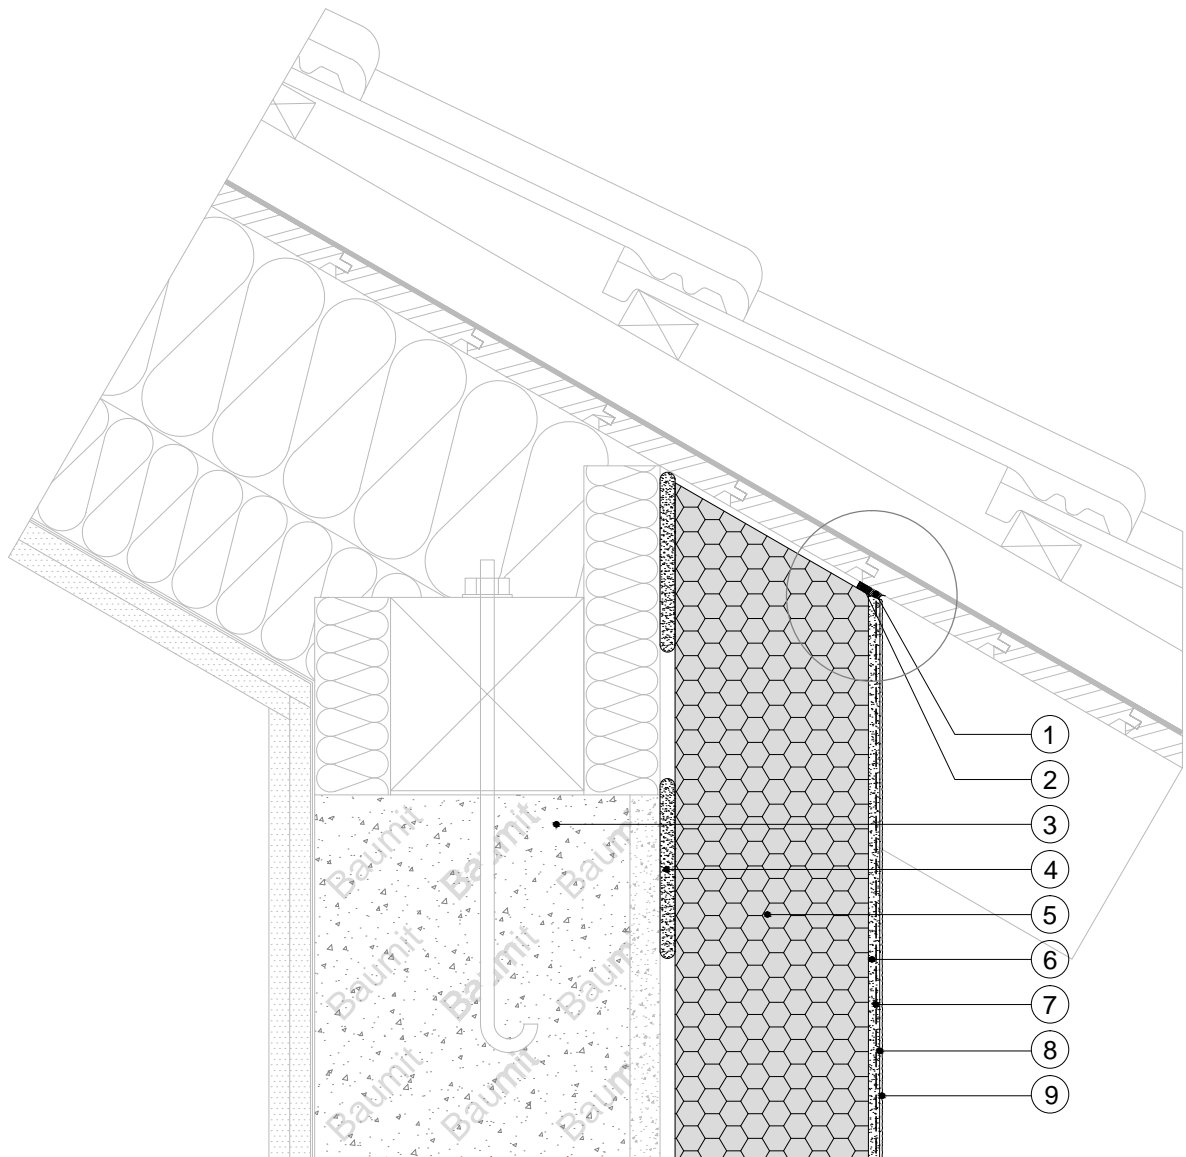

11.1.1

Détail technique des systèmes ITE Baunit

Arrêts haut

Jonction sous toiture sans ventilation

Coupe verticale

**Détail****Légende:**

- 1 Mastic acrylique
- 2 Baunit Ruban de calfeutrage
- 3 Support
- 4 Baunit StarContact White
- 5 Baunit StarTherm
- 6 Baunit StarContact White
- 7 Baunit StarTex
- 8 Baunit PremiumPrimer
- 9 Baunit SilikonTop