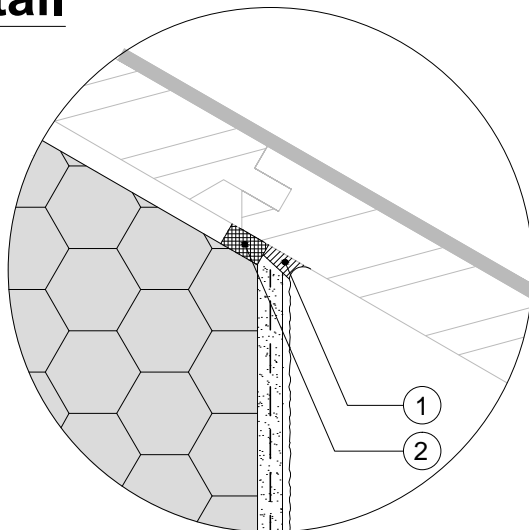

11.1.1

Détail technique des systèmes ITE Baunit

Arrêts haut

Jonction sous toiture sans ventilation

Coupe verticale

**Détail****Légende:**

- 1 Mastic acrylique
- 2 Baunit Ruban de calfeutrage
- 3 Support
- 4 Baunit StarContact White
- 5 Baunit StarTherm
- 6 Baunit StarContact White
- 7 Baunit StarTex
- 8 Baunit PremiumPrimer
- 9 Baunit SilikonTop