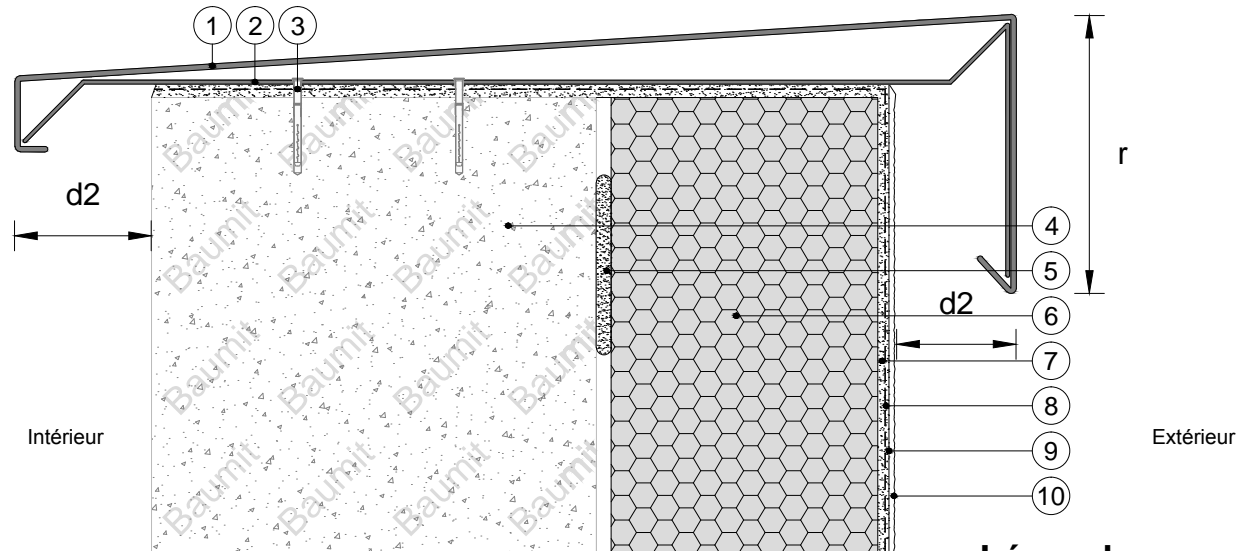

a) Protection des acrotères sans retour d'isolation sur toiture

$d2 \geq 25 \text{ mm}$
 $r \geq 50 \text{ mm}$ si hauteur < 28 mm
 $r \geq 100 \text{ mm}$ si hauteur > 28 mm ou si front de mer

Légende:

- 1 Couvertine d'acrotère
- 2 Patte de fixation
- 3 Fixation
- 4 Support
- 5 Baunit StarContact White
- 6 Baunit StarTherm
- 7 Baunit StarContact White
- 8 Baunit StarTex
- 9 Baunit PremiumPrimer
- 10 Baunit SilikonTop

b) Protection des acrotères avec retour d'isolation sur toiture

$d2 \geq 25 \text{ mm}$
 $r \geq 50 \text{ mm}$ si hauteur < 28 mm
 $r \geq 100 \text{ mm}$ si hauteur > 28 mm ou si front de mer