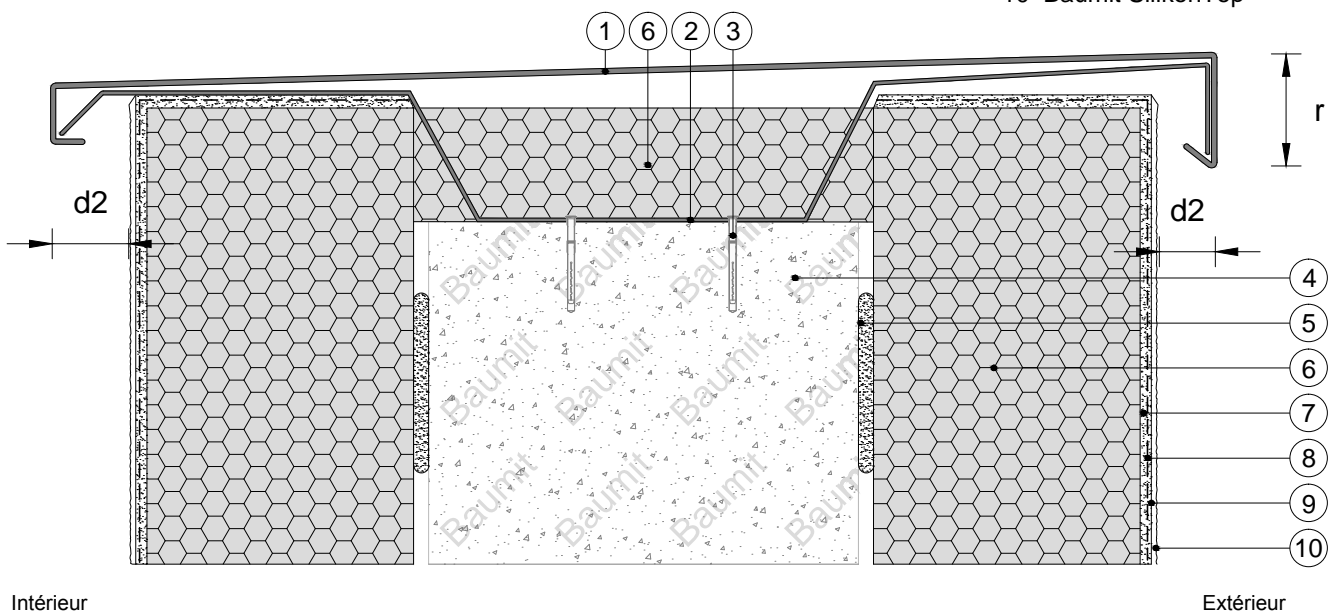

a) Protection des acrotères sans retour d'isolation sur toiture

$d2 \geq 25 \text{ mm}$
 $r \geq 50 \text{ mm}$ si hauteur < 28 mm
 $r \geq 100 \text{ mm}$ si hauteur > 28 mm ou si front de mer

Légende:

- 1 Couvertine d'acrotère
- 2 Patte de fixation
- 3 Fixation
- 4 Support
- 5 Baunit StarContact White
- 6 Baunit StarTherm
- 7 Baunit StarContact White
- 8 Baunit StarTex
- 9 Baunit PremiumPrimer
- 10 Baunit SilikonTop

b) Protection des acrotères avec retour d'isolation sur toiture

$d2 \geq 25 \text{ mm}$
 $r \geq 50 \text{ mm}$ si hauteur < 28 mm
 $r \geq 100 \text{ mm}$ si hauteur > 28 mm ou si front de mer