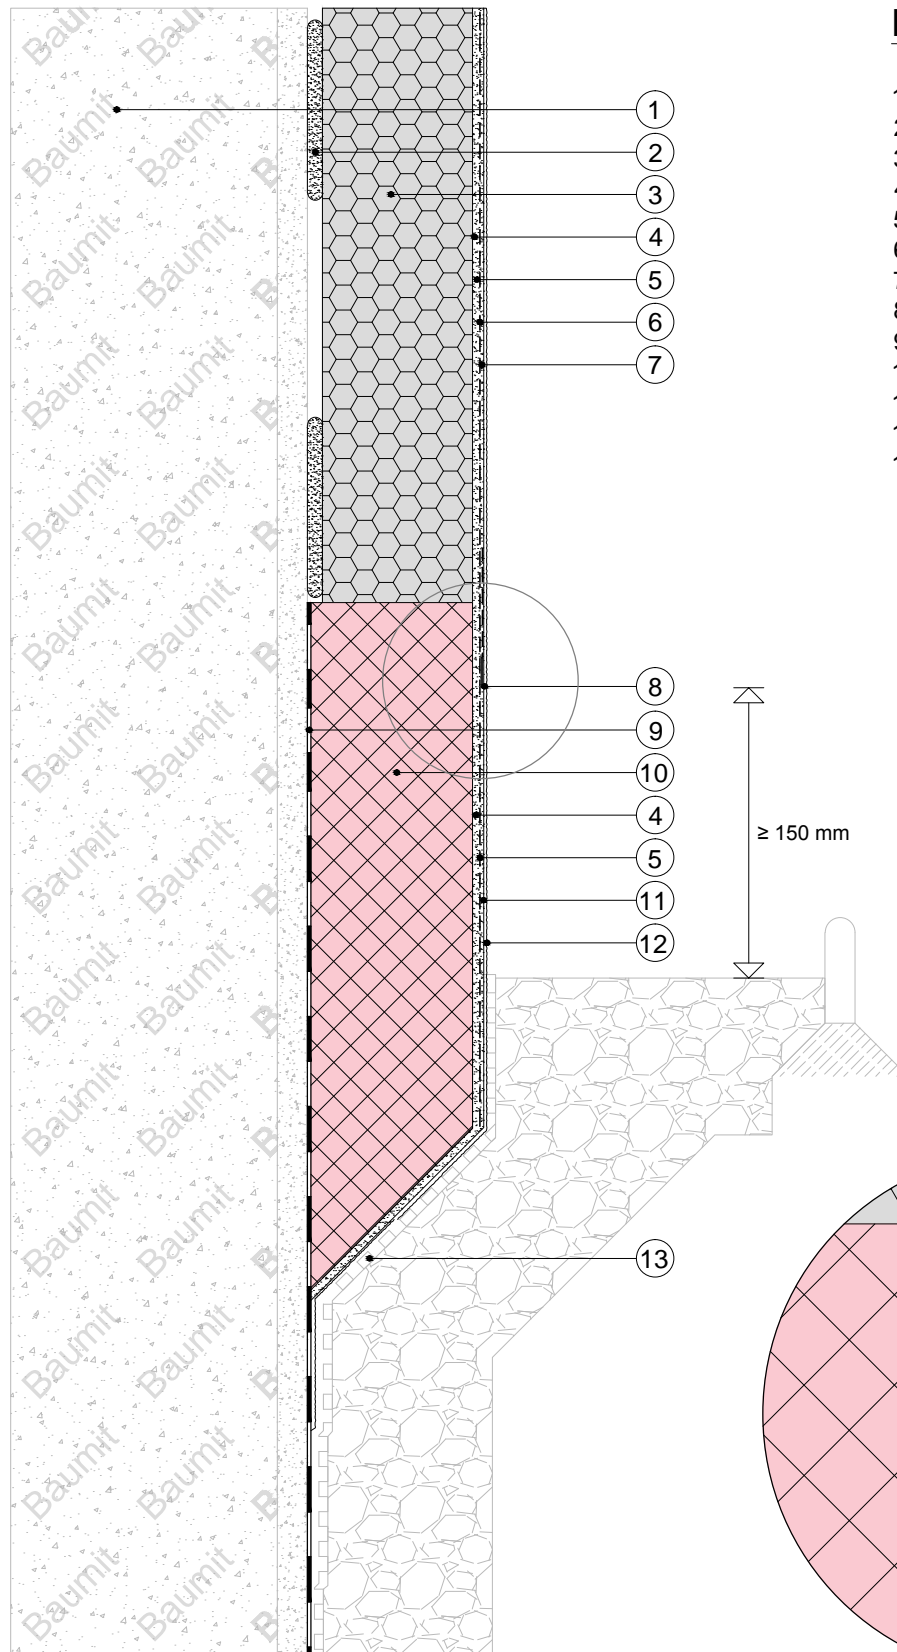

3.1.3

Détail technique des systèmes ITE Baunit

Départs des
systèmesDémarrage en partie enterrée avec continuité du
sous-enduit

Coupe verticale

**Légende:**

- 1 Support
- 2 Baunit StarContact White
- 3 Baunit StarTherm
- 4 Baunit StarContact White
- 5 Baunit StarTex
- 6 Baunit PremiumPrimer
- 7 Baunit SilikonTop
- 8 Baunit Profilé d'arrêt d'enduit 3 mm
- 9 Baunit BituFix 2K
- 10 Baunit Soubassement PSE
- 11 Baunit FlexProtect
- 12 Baunit SilikonColor
- 13 Couche de drainage

Détail