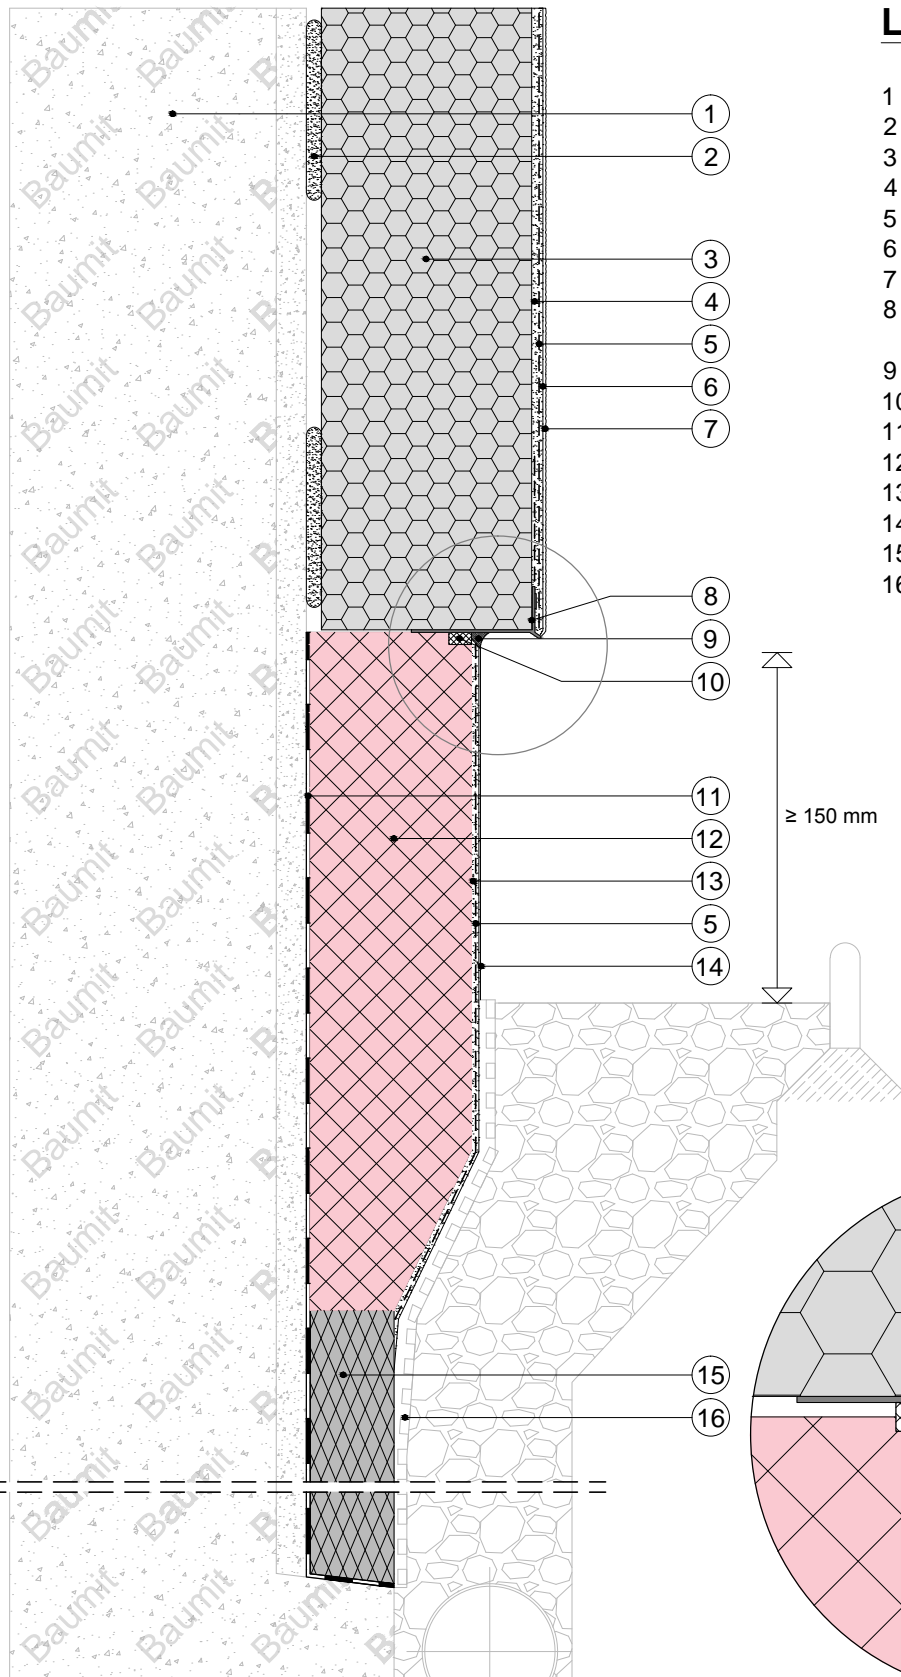

3.1.4

Détail technique des systèmes ITE Baunit

Départs des systèmes

Démarrage en partie enterrée avec décroché

Coupe verticale

**Légende:**

- 1 Support
- 2 Baunit StarContact White
- 3 Baunit StarTherm
- 4 Baunit StarContact White
- 5 Baunit StarTex
- 6 Baunit PremiumPrimer
- 7 Baunit SilikonTop
- 8 Baunit Profilé de départ en PVC avec fibre
- 9 Mastic acrylique
- 10 Baunit Ruban de calfeutrage
- 11 Baunit BituFix 2K
- 12 Baunit Soubassement PSE
- 13 Baunit FlexProtect
- 14 Baunit SilikonColor
- 15 Isolation périphérique
- 16 Couche de drainage

Détail