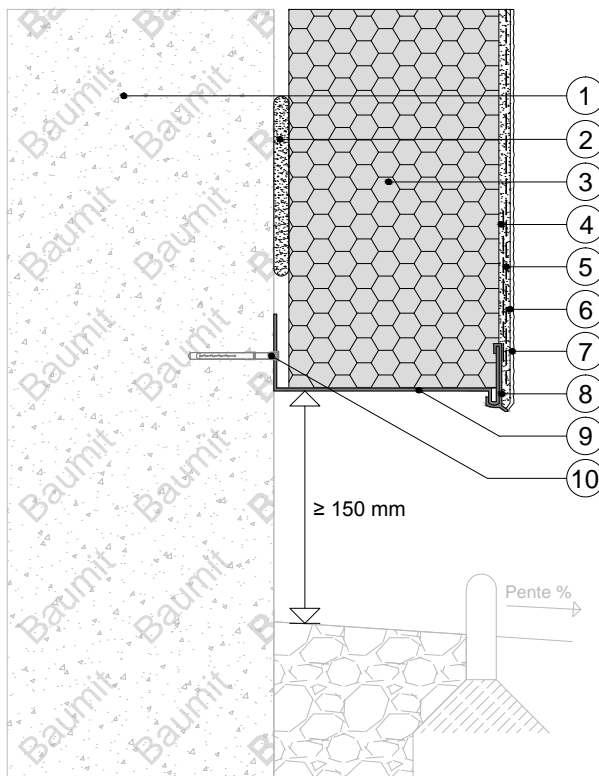

3.2.1

Détail technique des systèmes ITE Baunit

Départs des
systèmes

Démarrage au dessus du sol

Vue axonométrique + coupe verticale

**Légende:**

- 1 Support
- 2 Baunit StarContact White
- 3 Baunit StarTherm
- 4 Baunit StarContact White
- 5 Baunit StarTex
- 6 Baunit PremiumPrimer
- 7 Baunit SilikonTop
- 8 Baunit Profilé d'arrêt à clipser PVC avec fibre
- 9 Baunit Profilé de départ alu
- 10 Fixation pour profilé de départ