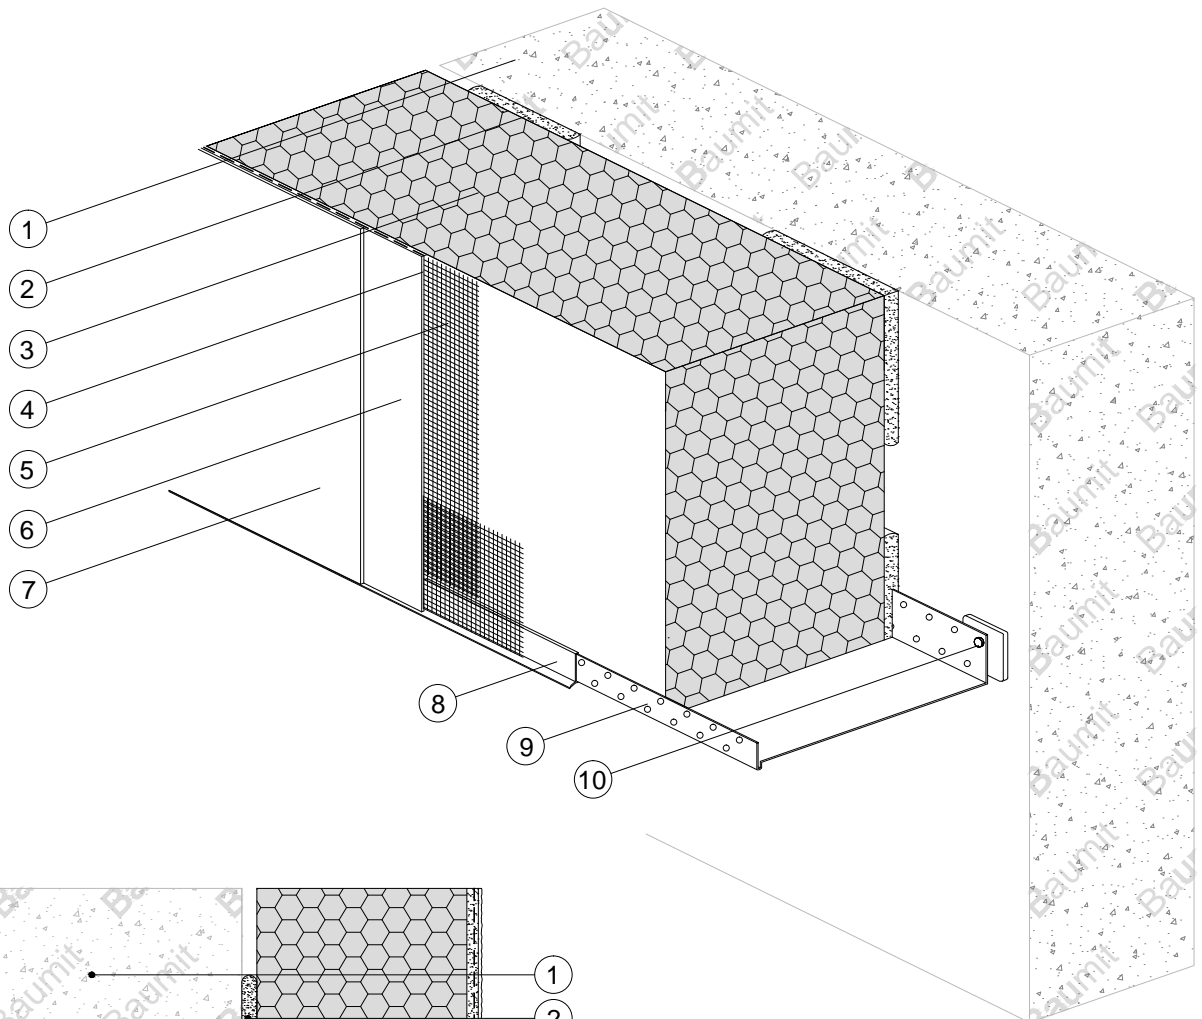

3.2.1

Détail technique des systèmes ITE Baunit

Départs des
systèmes

Démarrage au dessus du sol

Vue axonométrique + coupe verticale

**Légende:**

- 1 Support
- 2 Baunit StarContact White
- 3 Baunit StarTherm
- 4 Baunit StarContact White
- 5 Baunit StarTex
- 6 Baunit PremiumPrimer
- 7 Baunit SilikonTop
- 8 Baunit Profilé d'arrêt à clipser PVC avec fibre
- 9 Baunit Profilé de départ alu
- 10 Fixation pour profilé de départ