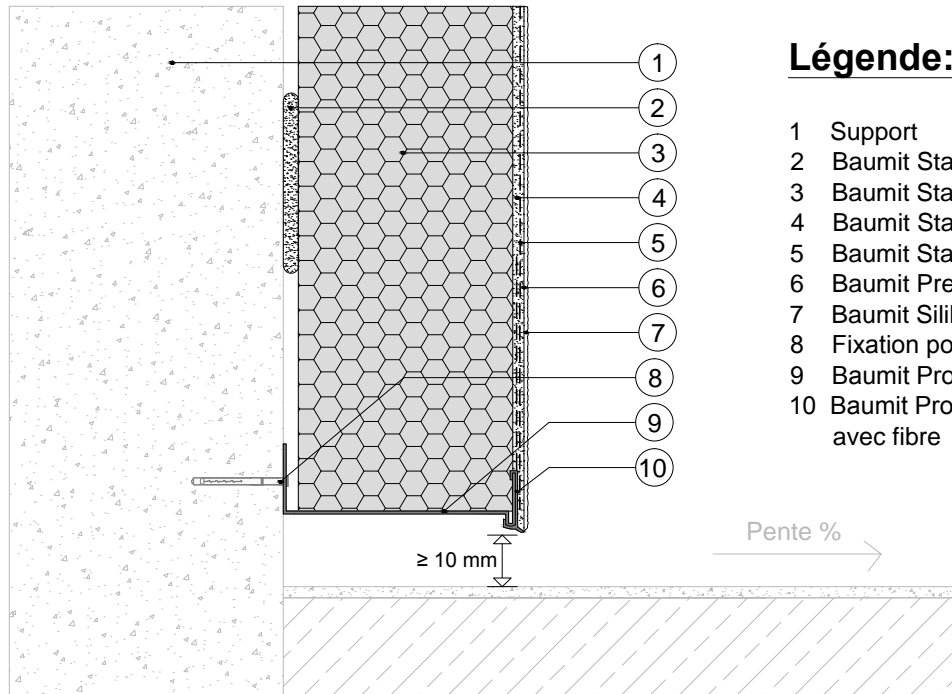

a) Démarrage sur balcon/Terrasse - pente vers l'extérieur

**Légende:**

- 1 Support
- 2 Baunit StarContact White
- 3 Baunit StarTherm
- 4 Baunit StarContact White
- 5 Baunit StarTex
- 6 Baunit PremiumPrimer
- 7 Baunit SilikonTop
- 8 Fixation pour profilé de départ
- 9 Baunit Profilé de départ alu
- 10 Baunit Profilé d'arrêt à clipser PVC avec fibre

b) Démarrage sur balcon/Terrasse - pente vers l'intérieur