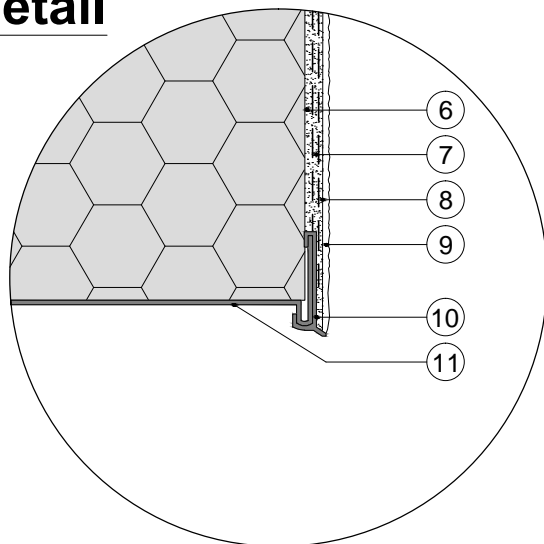

3.4.1s

Détail technique des systèmes ITE BaunitDéparts des
systèmesDémarrage en sur-isolation sans découpe de
l'existant

Coupe verticale

**Détail****Légende:**

- 1 Support
- 2 ITE en place
- 3 Baunit StarContact White
- 4 Baunit StarTherm
- 5 Baunit StarTrack Duplex
- 6 Baunit StarContact White
- 7 Baunit StarTex
- 8 Baunit PremiumPrimer
- 9 Baunit SilikonTop
- 10 Baunit Profilé d'arrêt à clipser PVC avec fibre
- 11 Baunit Profilé de départ alu
- 12 Fixation pour profilé de départ