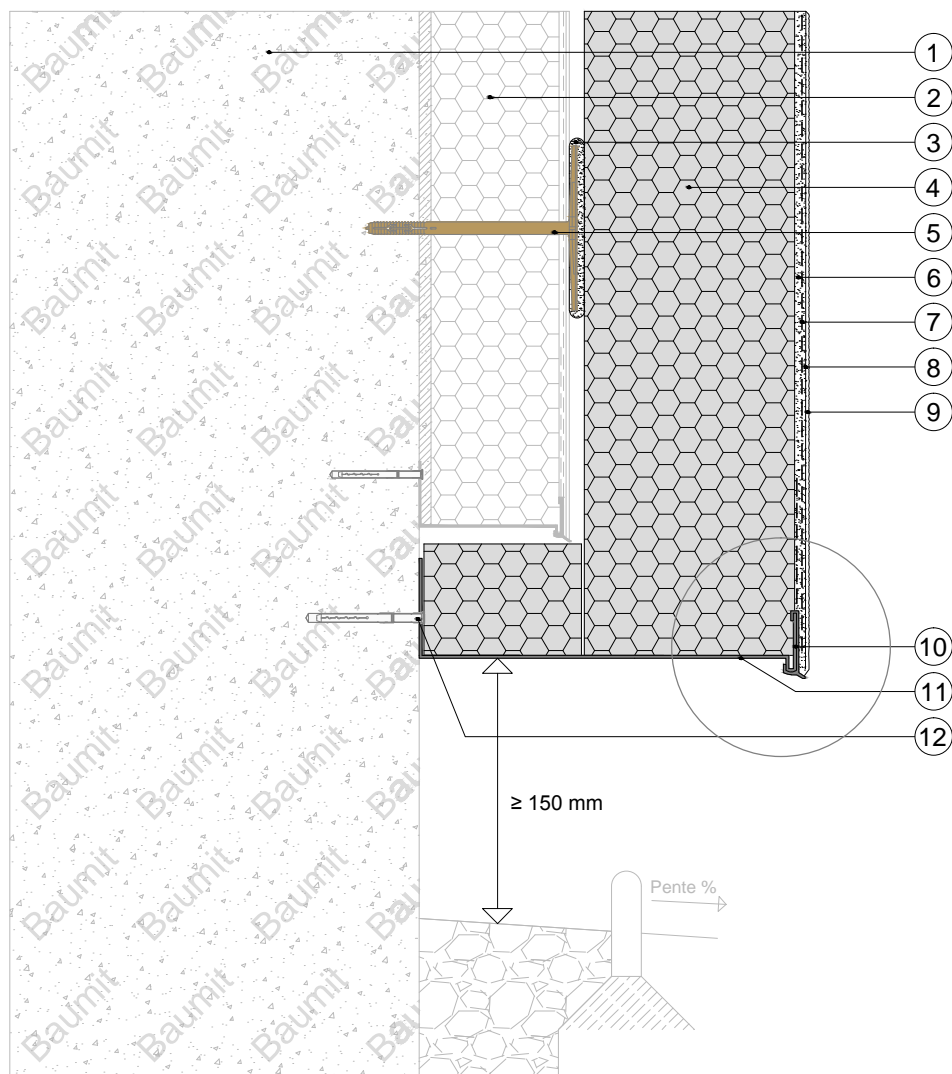

3.4.1s

Détail technique des systèmes ITE BaunitDéparts des
systèmesDémarrage en sur-isolation sans découpe de
l'existant

Coupe verticale

**Détail****Légende:**

- 1 Support
- 2 ITE en place
- 3 Baunit StarContact White
- 4 Baunit StarTherm
- 5 Baunit StarTrack Duplex
- 6 Baunit StarContact White
- 7 Baunit StarTex
- 8 Baunit PremiumPrimer
- 9 Baunit SilikonTop
- 10 Baunit Profilé d'arrêt à clipser PVC avec fibre
- 11 Baunit Profilé de départ alu
- 12 Fixation pour profilé de départ