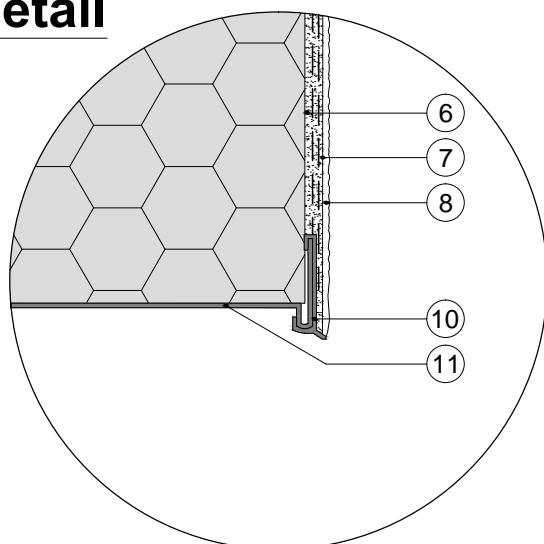

3.4.3s

Détail technique des systèmes ITE BaunitDéparts des
systèmesDémarrage en sur-isolation avec découpe de
l'existant

Coupe verticale

**Détail****Légende:**

- 1 Support
- 2 ITE en place
- 3 Baunit StarContact White
- 4 Baunit StarTherm
- 5 Baunit StarContact White
- 6 Baunit StarTex
- 7 Baunit PremiumPrimer
- 8 Baunit SilikonTop
- 9 Baunit StarTrack Duplex
- 10 Baunit Profilé d'arrêt à clipser PVC avec fibre
- 11 Baunit Profilé de départ alu
- 12 Fixation pour profilé de départ