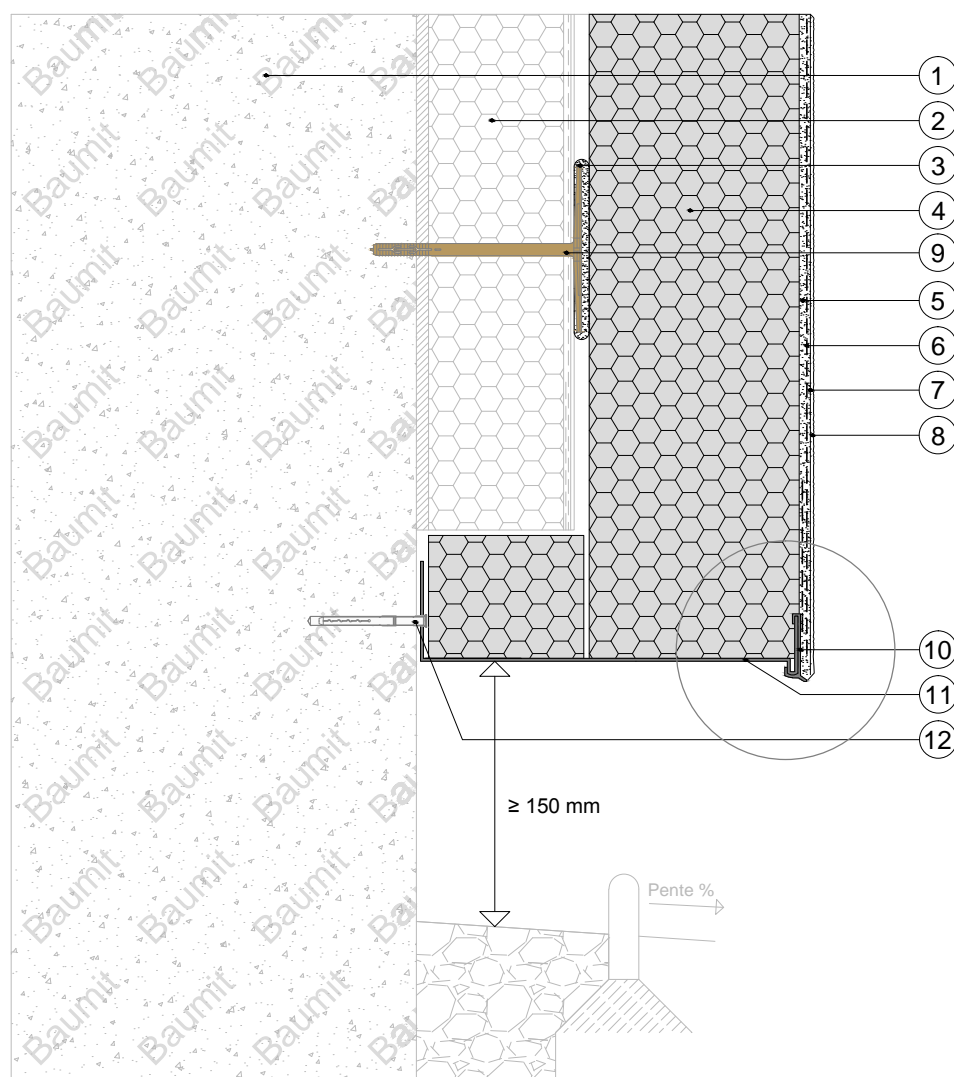

3.4.3s

Détail technique des systèmes ITE BaunitDéparts des
systèmesDémarrage en sur-isolation avec découpe de
l'existant

Coupe verticale

**Détail****Légende:**

- 1 Support
- 2 ITE en place
- 3 Baunit StarContact White
- 4 Baunit StarTherm
- 5 Baunit StarContact White
- 6 Baunit StarTex
- 7 Baunit PremiumPrimer
- 8 Baunit SilikonTop
- 9 Baunit StarTrack Duplex
- 10 Baunit Profilé d'arrêt à clipser PVC avec fibre
- 11 Baunit Profilé de départ alu
- 12 Fixation pour profilé de départ