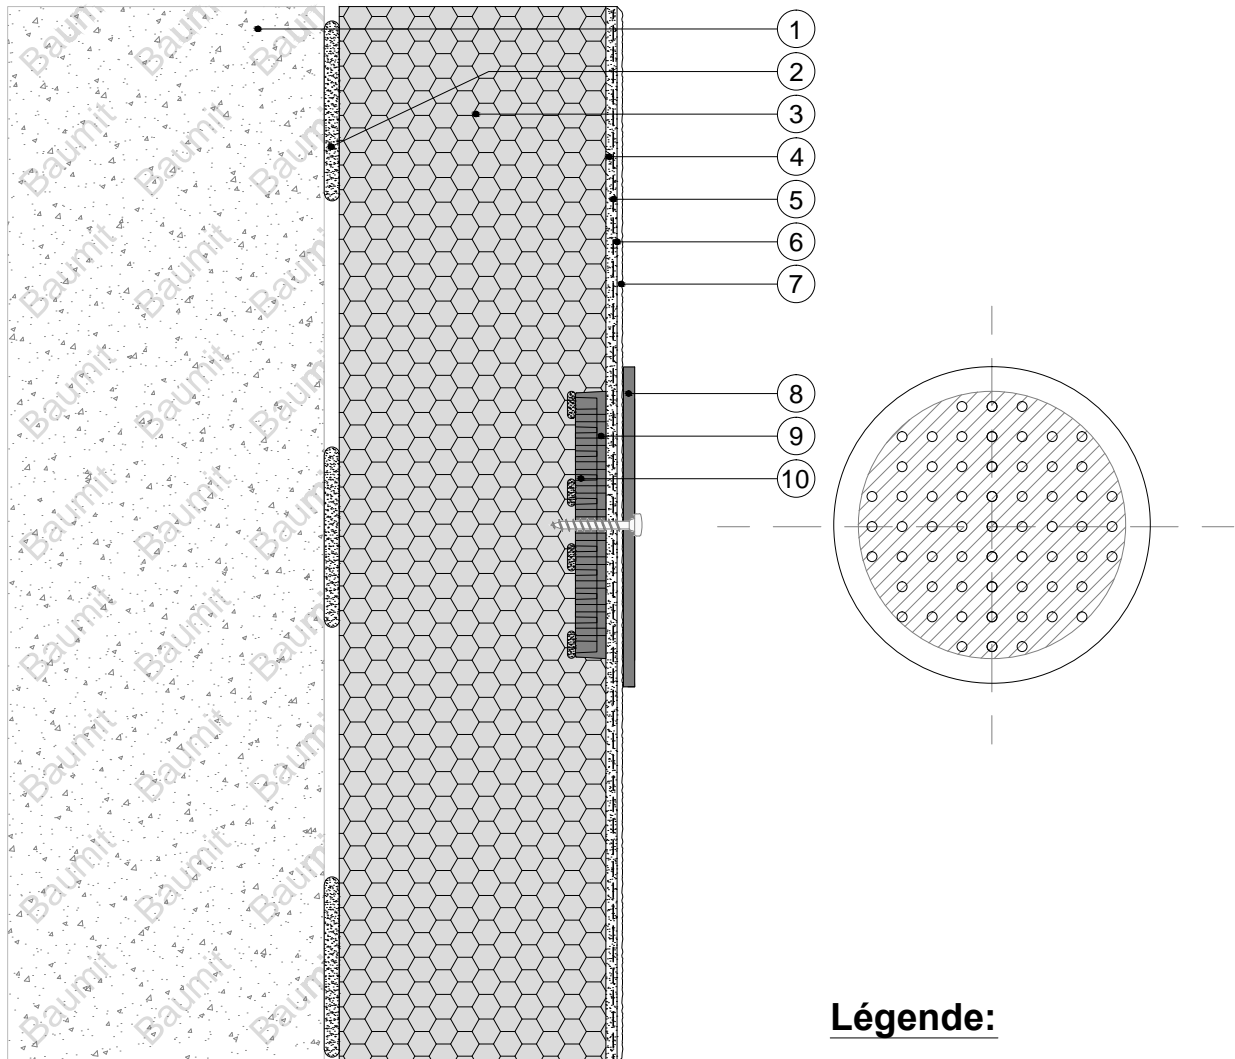

6.1.1

Détail technique des systèmes ITE BaunitFixation
d'élémentsFixation de charges légères avec Baunit Fix
DoRondo

Coupe verticale

**Légende:**

- 1 Support
- 2 Baunit StarContact White
- 3 Baunit StarTherm
- 4 Baunit StarContact White
- 5 Baunit StarTex
- 6 Baunit PremiumPrimer
- 7 Baunit SilikonTop
- 8 Élément léger
- 9 Baunit Fix DoRondo \varnothing 90 mm
- 10 Colle