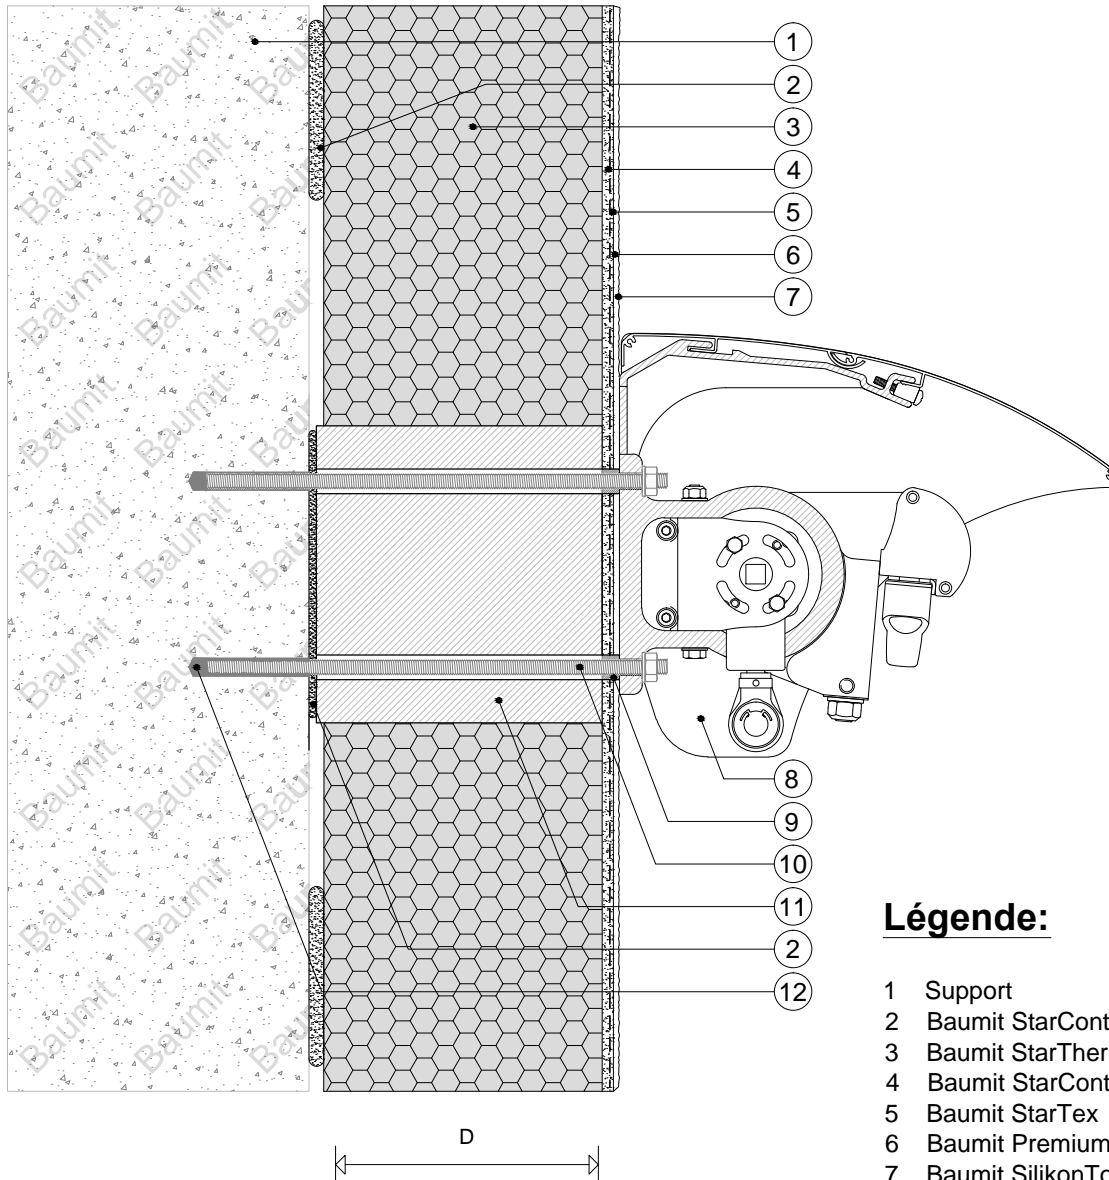

## Détail technique des systèmes ITE Baunit

Fixation  
d'élémentsFixation de charges moyennes à lourdes avec  
Baunit Fix Carreau PU

Coupe verticale

D ..... Epaisseur mini de l'isolant 80 mm

**Légende:**

- 1 Support
- 2 Baunit StarContact White
- 3 Baunit StarTherm
- 4 Baunit StarContact White
- 5 Baunit StarTex
- 6 Baunit PremiumPrimer
- 7 Baunit SilikonTop
- 8 Tente solaire
- 9 Colle PU
- 10 Tige filetée
- 11 Baunit Fix Carreau PU
- 2 Baunit StarContact White
- 12 Résine