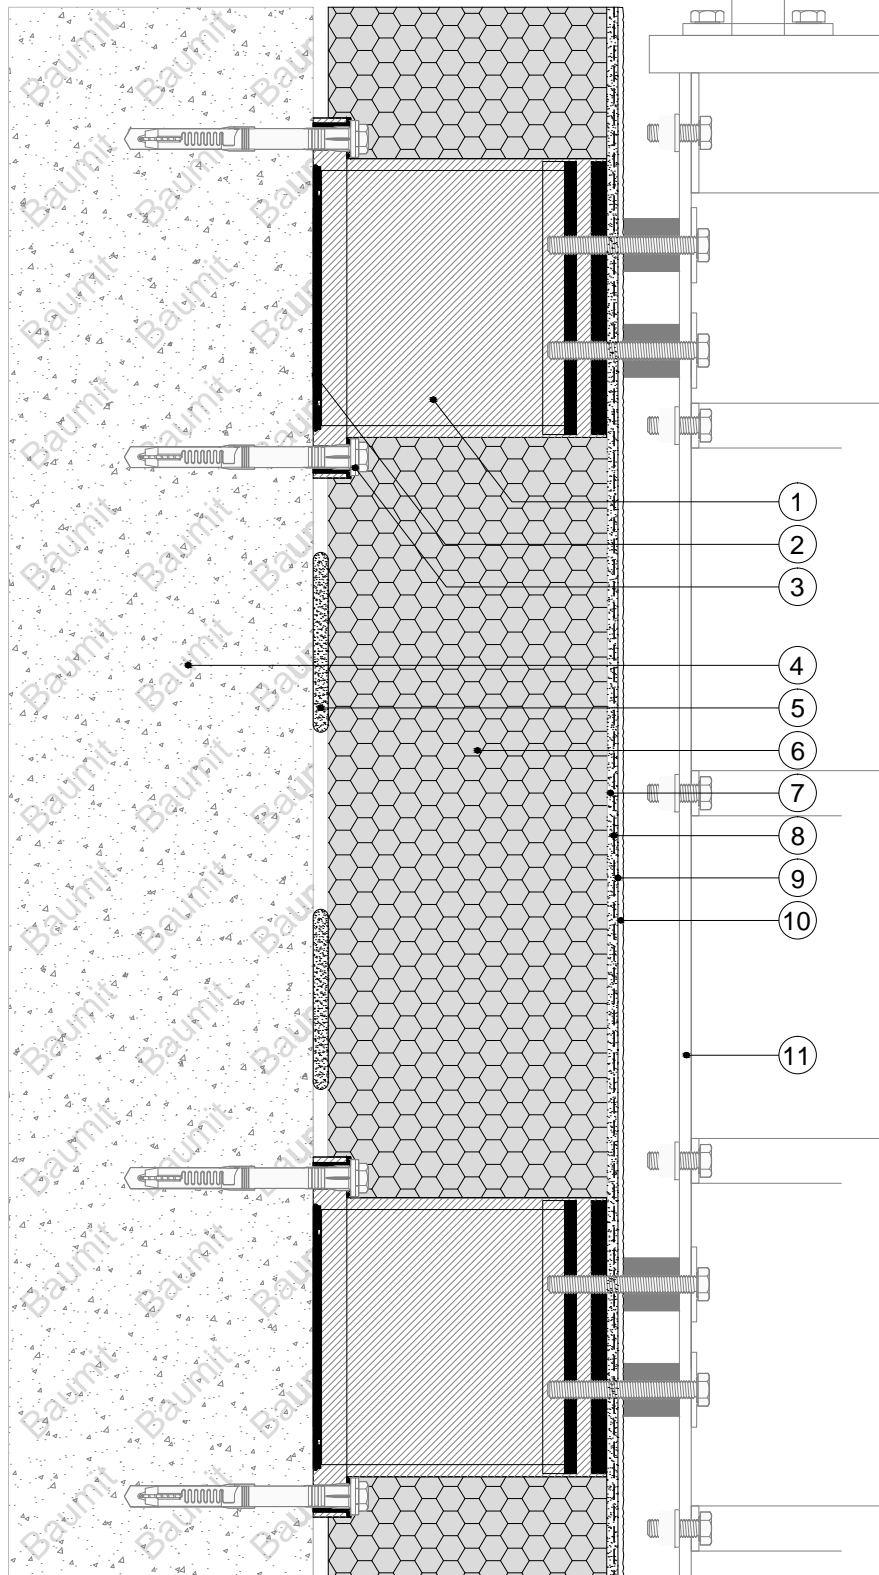

## Détail technique des systèmes ITE Baunit

Fixation  
d'élémentsFixation de charges lourdes à très lourdes avec  
Baunit Fix UMP-ALU-TRI

Coupe verticale

**Légende:**

- 1 Baunit Fix UMP-ALU-TRI
- 2 Baunit StarContact White
- 3 Vis 14x140 mm
- 4 Support
- 5 Baunit StarContact White
- 6 Baunit StarTherm
- 7 Baunit StarContact White
- 8 Baunit StarTex
- 9 Baunit PremiumPrimer
- 10 Baunit SilikonTop
- 11 Escalier