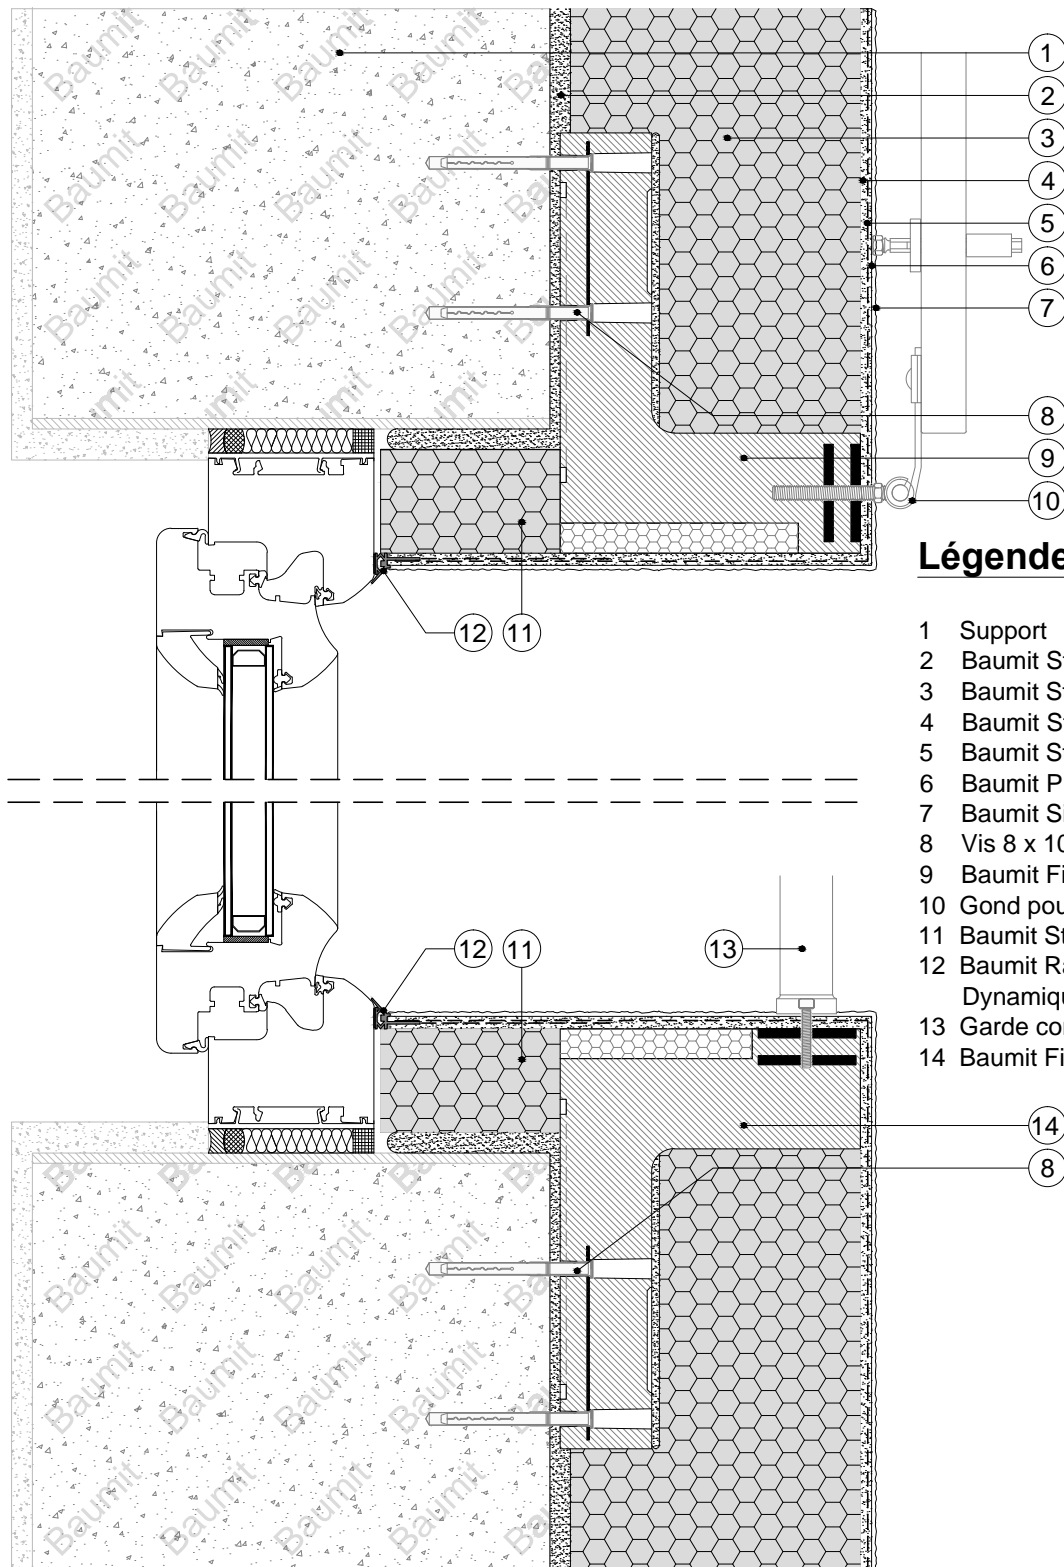

## Détail technique des systèmes ITE Baunit

Fixation  
d'élémentsFixation d'éléments rapportés de fenêtre en tableau  
ou façade

Coupe horizontale

**Légende:**

- 1 Support
- 2 Baunit StarContact White
- 3 Baunit StarTherm
- 4 Baunit StarContact White
- 5 Baunit StarTex
- 6 Baunit PremiumPrimer
- 7 Baunit SilikonTop
- 8 Vis 8 x 100
- 9 Baunit Fix Gonds K1-PH
- 10 Gond pour volet
- 11 Baunit StarTherm
- 12 Baunit Raccord de menuiserie Dynamique
- 13 Garde corps
- 14 Baunit Fix Trawik PH