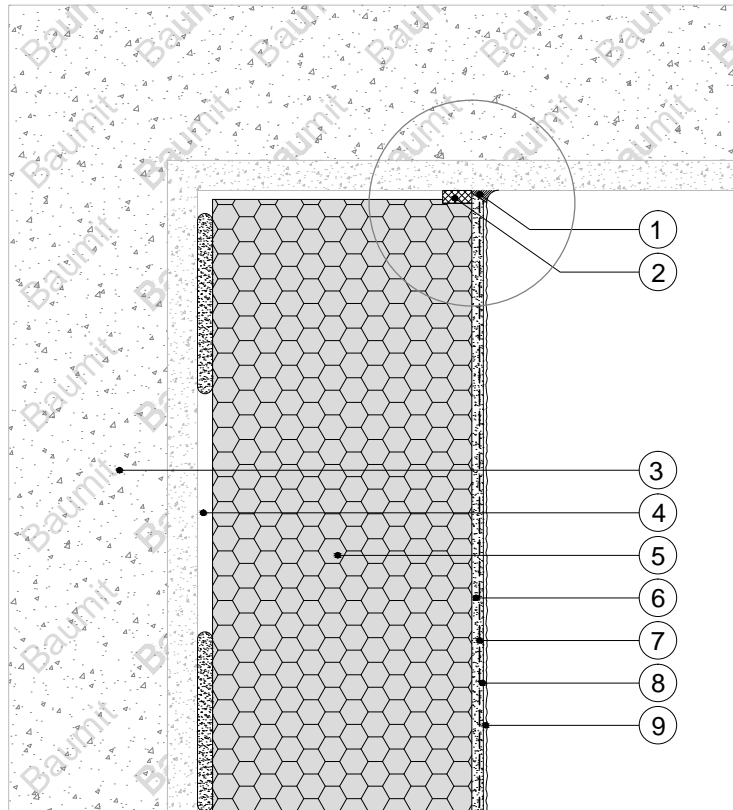

7.1.1

**Détail technique des systèmes ITE Baunit**Jonction avec la  
structure

Raccordement sur balcon non isolé

Coupe verticale

**Détail****Légende:**

- 1 Mastic acrylique
- 2 Baunit Ruban de calfeutrage
- 3 Support
- 4 Baunit StarContact White
- 5 Baunit StarTherm
- 6 Baunit StarContact White
- 7 Baunit StarTex
- 8 Baunit PremiumPrimer
- 9 Baunit SilikonTop