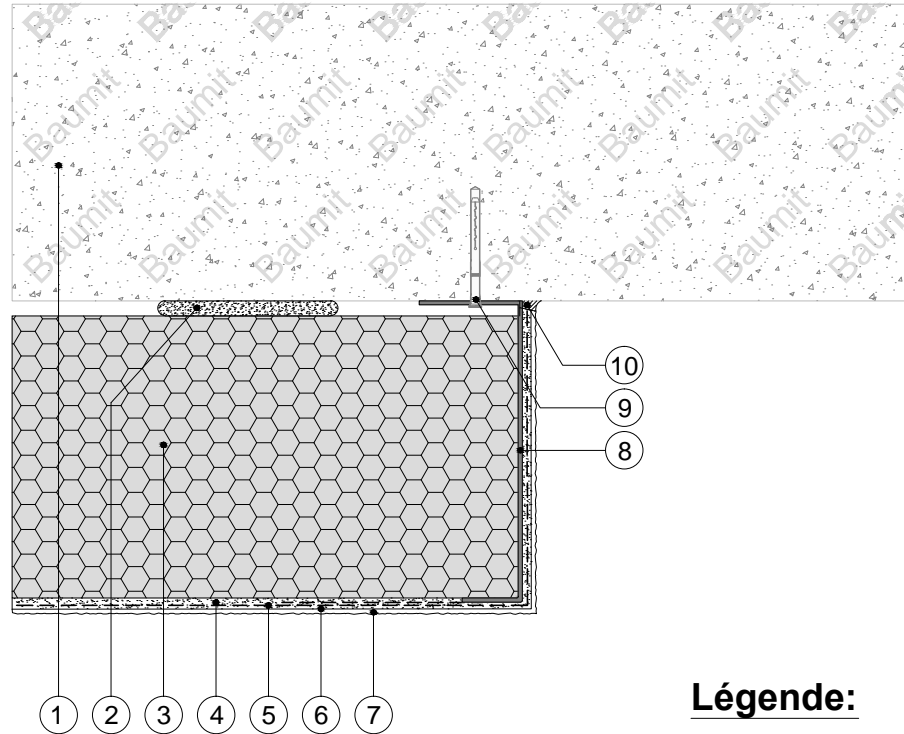

a) Arrêt latéral en surface courante avec retour d'enduit

**Légende:**

- 1 Support
- 2 Baunit StarContact White
- 3 Baunit StarTherm
- 4 Baunit StarContact White
- 5 Baunit StarTex
- 6 Baunit PremiumPrimer
- 7 Baunit SilikonTop
- 8 Baunit Arrêt latéral
- 9 Fixation pour profilé de départ
- 10 Mastic acrylique
- 11 Baunit Cornière d'angle PVC

b) Arrêt latéral en rive avec retour d'enduit