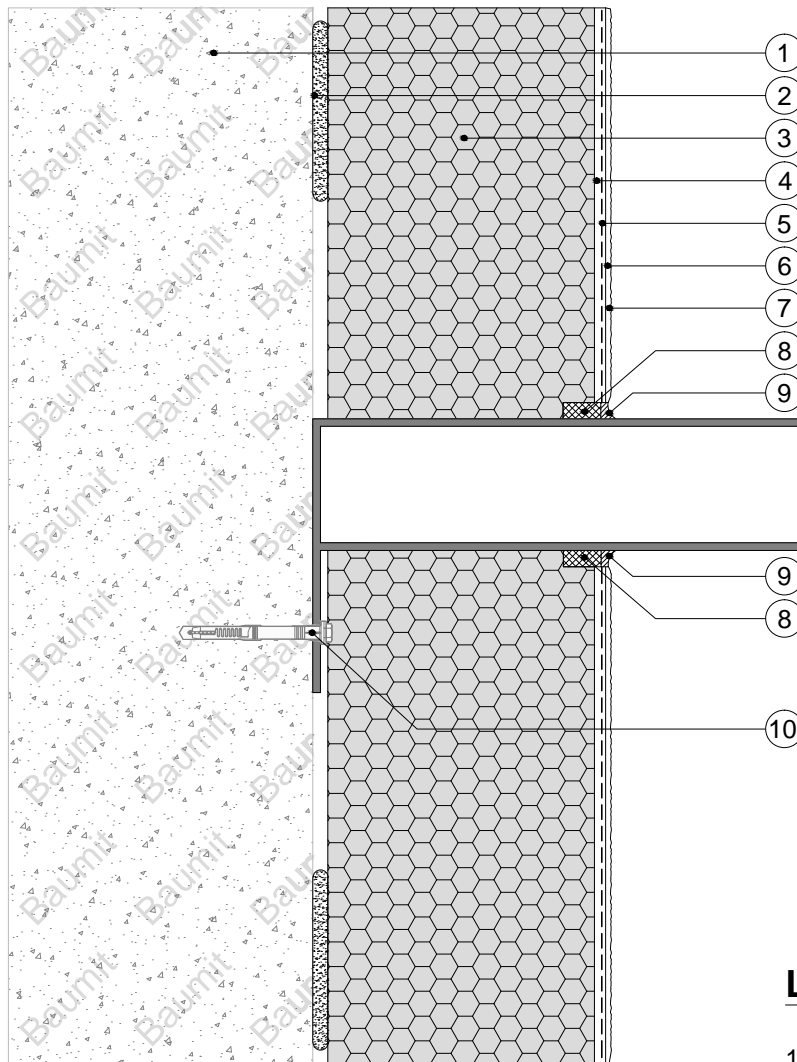

7.4.1

Détail technique des systèmes ITE Baunit

Jonction avec la structure

Jonction sur garde corps non déposé

Coupe verticale

**Légende:**

- 1 Support
- 2 Baunit StarContact White
- 3 Baunit StarTherm
- 4 Baunit StarContact White
- 5 Baunit StarTex
- 6 Baunit PremiumPrimer
- 7 Baunit SilikonTop
- 8 Baunit Ruban de calfeutrage
- 9 Mastic acrylique
- 10 Fixation