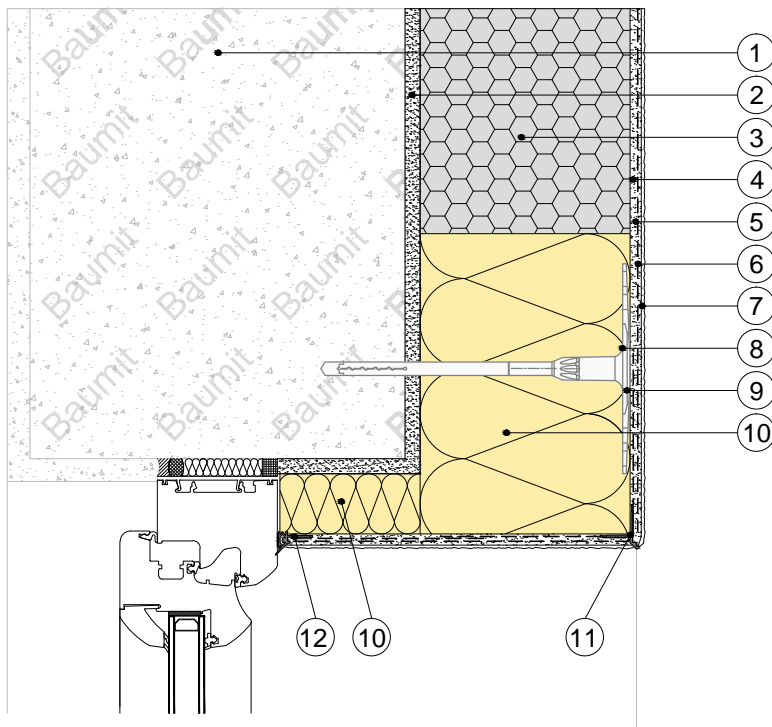

a) Réalisation avec linteau isolé

**Légende:**

- 1 Support
- 2 Baunit StarContact White
- 3 Baunit StarTherm
- 4 Baunit StarContact White
- 5 Baunit StarTex
- 6 Baunit PremiumPrimer
- 7 Baunit SilikonTop
- 8 Baunit Cheville à visser
- 9 Baunit Rosace de 140 mm
- 10 Baunit Bande pare-feu
- 11 Baunit Profilé goutte d'eau
- 12 Baunit Raccord de menuiserie Dynamique

b) Réalisation avec fenêtre au nu extérieur du support