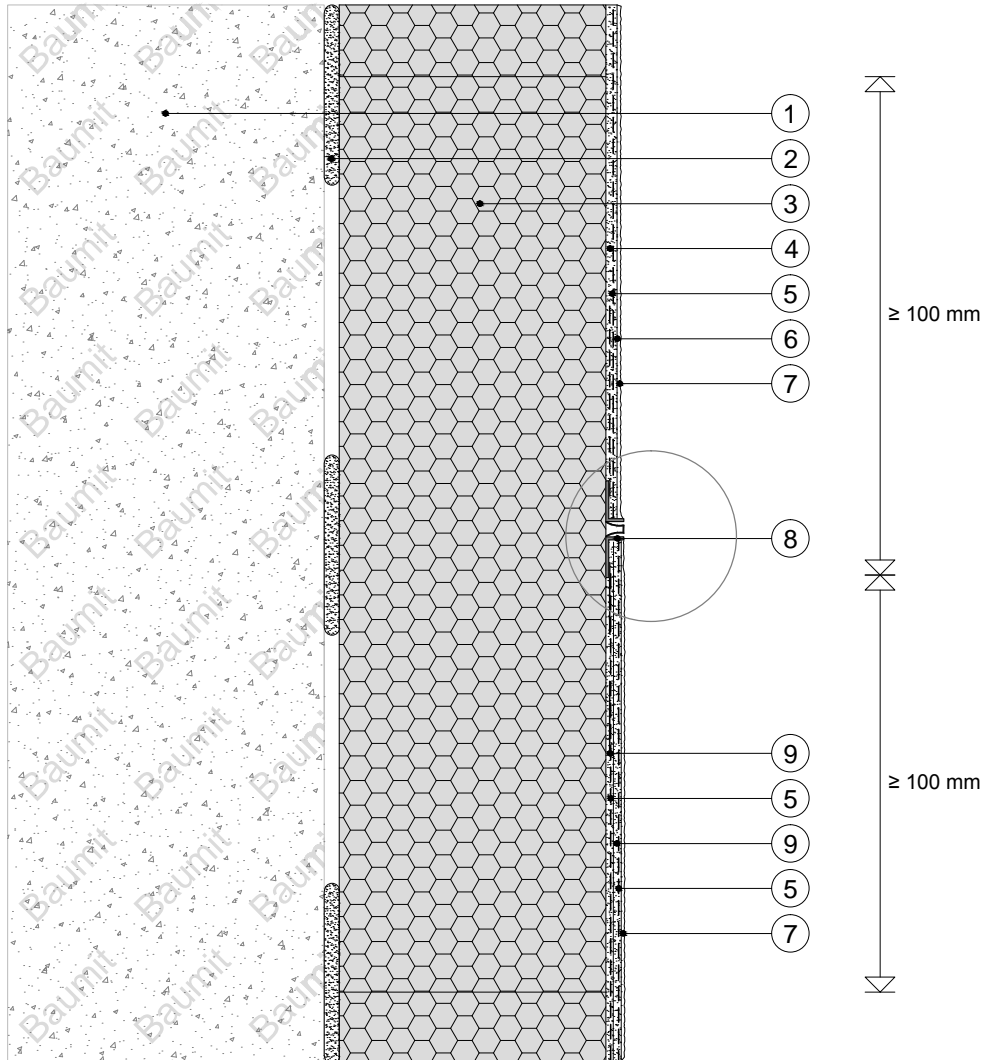

9.1.1

Détail technique des systèmes ITE BaunitRaccord entre
systèmesRaccordement entre système standard et système
renforcé StarSystem Impact

Coupe verticale

**Détail****Légende:**

- 1 Support
- 2 Baunit StarContact White
- 3 Baunit StarTherm
- 4 Baunit StarContact White
- 5 Baunit StarTex
- 6 Baunit PremiumPrimer
- 7 Baunit SilikonTop
- 8 Baunit Joint de mouvement en PVC avec trame
- 9 Baunit SilverFlex