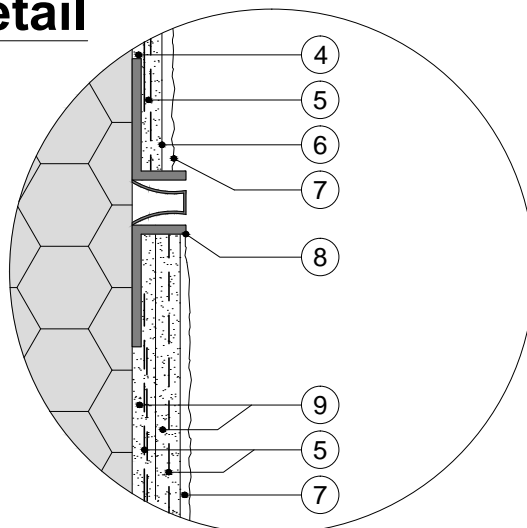

9.1.1

Détail technique des systèmes ITE BaunitRaccord entre
systèmesRaccordement entre système standard et système
renforcé StarSystem Impact

Coupe verticale

**Détail****Légende:**

- 1 Support
- 2 Baunit StarContact White
- 3 Baunit StarTherm
- 4 Baunit StarContact White
- 5 Baunit StarTex
- 6 Baunit PremiumPrimer
- 7 Baunit SilikonTop
- 8 Baunit Joint de mouvement en PVC avec trame
- 9 Baunit SilverFlex