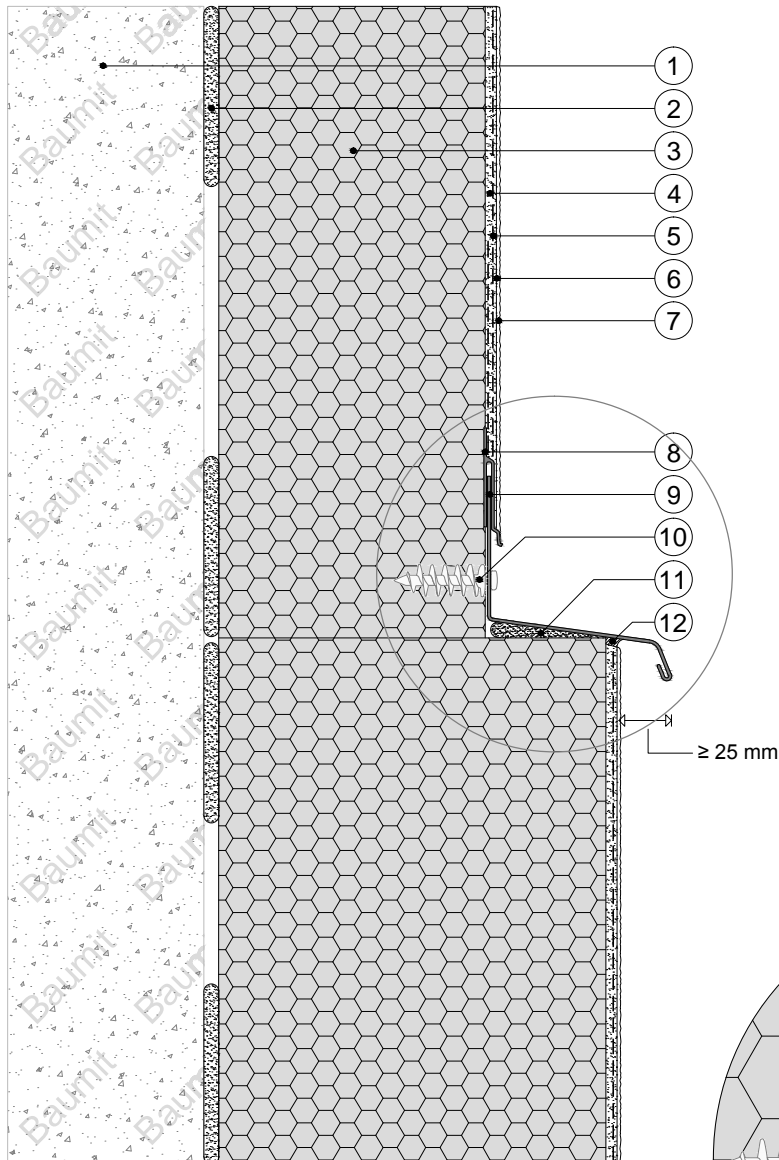

9.2.1

Détail technique des systèmes ITE Baunit

Raccordement entre
systèmesRaccordement de systèmes ITE d'épaisseur
d'isolation différente

Coupe verticale

**Légende:**

- 1 Support
- 2 Baunit StarContact White
- 3 Baunit StarTherm
- 4 Baunit StarContact White
- 5 Baunit StarTex
- 6 Baunit PremiumPrimer
- 7 Baunit SilikonTop
- 8 Baunit Profilé de raccordement
- 9 Baunit Profilé de couronnement avec L inversé
- 10 Baunit Cheville Spirale
- 11 Baunit DispoFix
- 12 Mastic acrylique

Détail