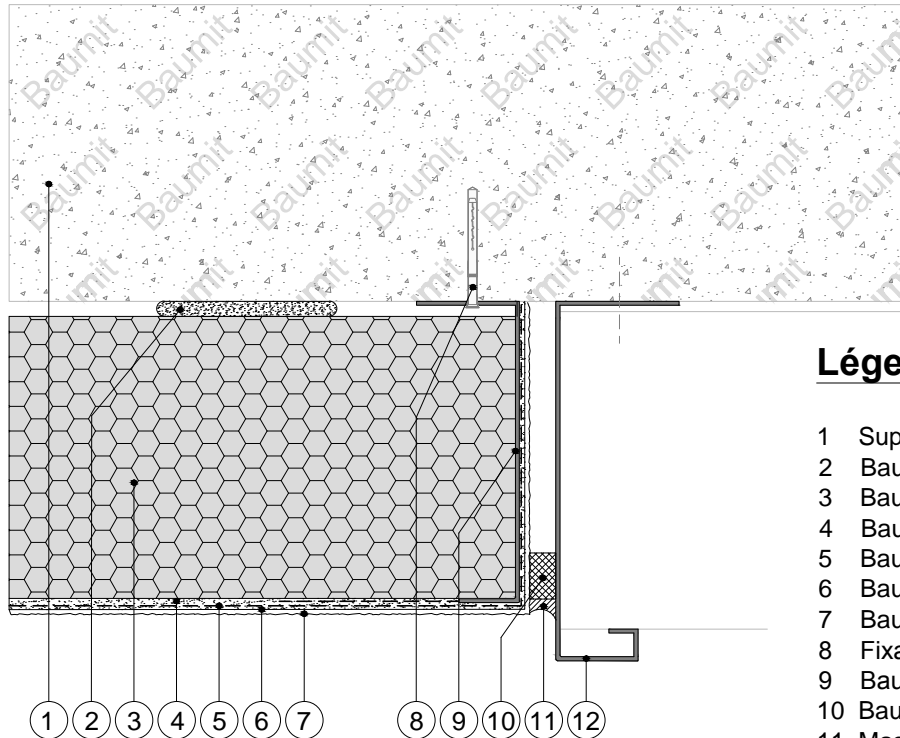

## a) Système ITE Baunit appliqué en premier

**Légende:**

- 1 Support
- 2 Baunit StarContact White
- 3 Baunit StarTherm
- 4 Baunit StarContact White
- 5 Baunit StarTex
- 6 Baunit PremiumPrimer
- 7 Baunit SilikonTop
- 8 Fixation pour profilé de départ
- 9 Baunit Arrêt latéral
- 10 Baunit Ruban de calfeutrage
- 11 Mastic acrylique
- 12 Autre système ITE (type bardage, aquapanel, ...)
- 13 Baunit Raccord de menuiserie Dynamique

## b) Système ITE Baunit appliqué en second