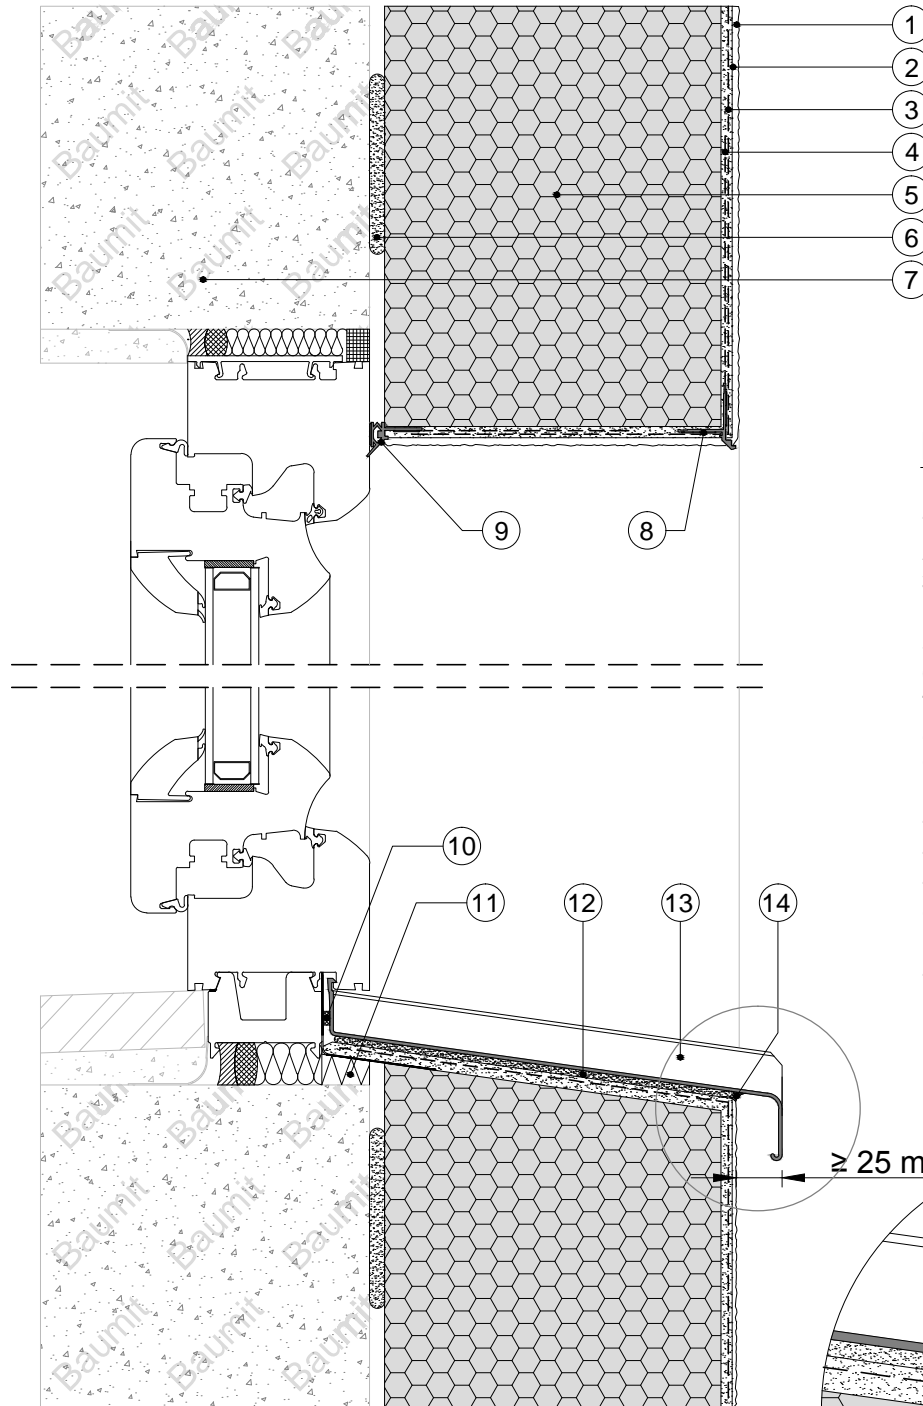

5.1.2

Détail technique des systèmes ITE BaunitRaccords
menuiseriesAppui métallique collé sur fenêtre au nu
extérieur du support

Coupe verticale

**Légende:**

- 1 Baunit SilikonTop
- 2 Baunit PremiumPrimer
- 3 Baunit StarTex
- 4 Baunit StarContact White
- 5 Baunit StarTherm
- 6 Baunit StarContact White
- 7 Support
- 8 Baunit Profilé goutte d'eau
- 9 Baunit Raccord de menuiserie Dynamique
- 10 Baunit Ruban de calfeutrage
- 11 Isolation PSE
- 12 Baunit FlexProtect
- 13 Embout d'appui de fenêtre avec dilatation intégré
- 14 Mastic acrylique

Détail