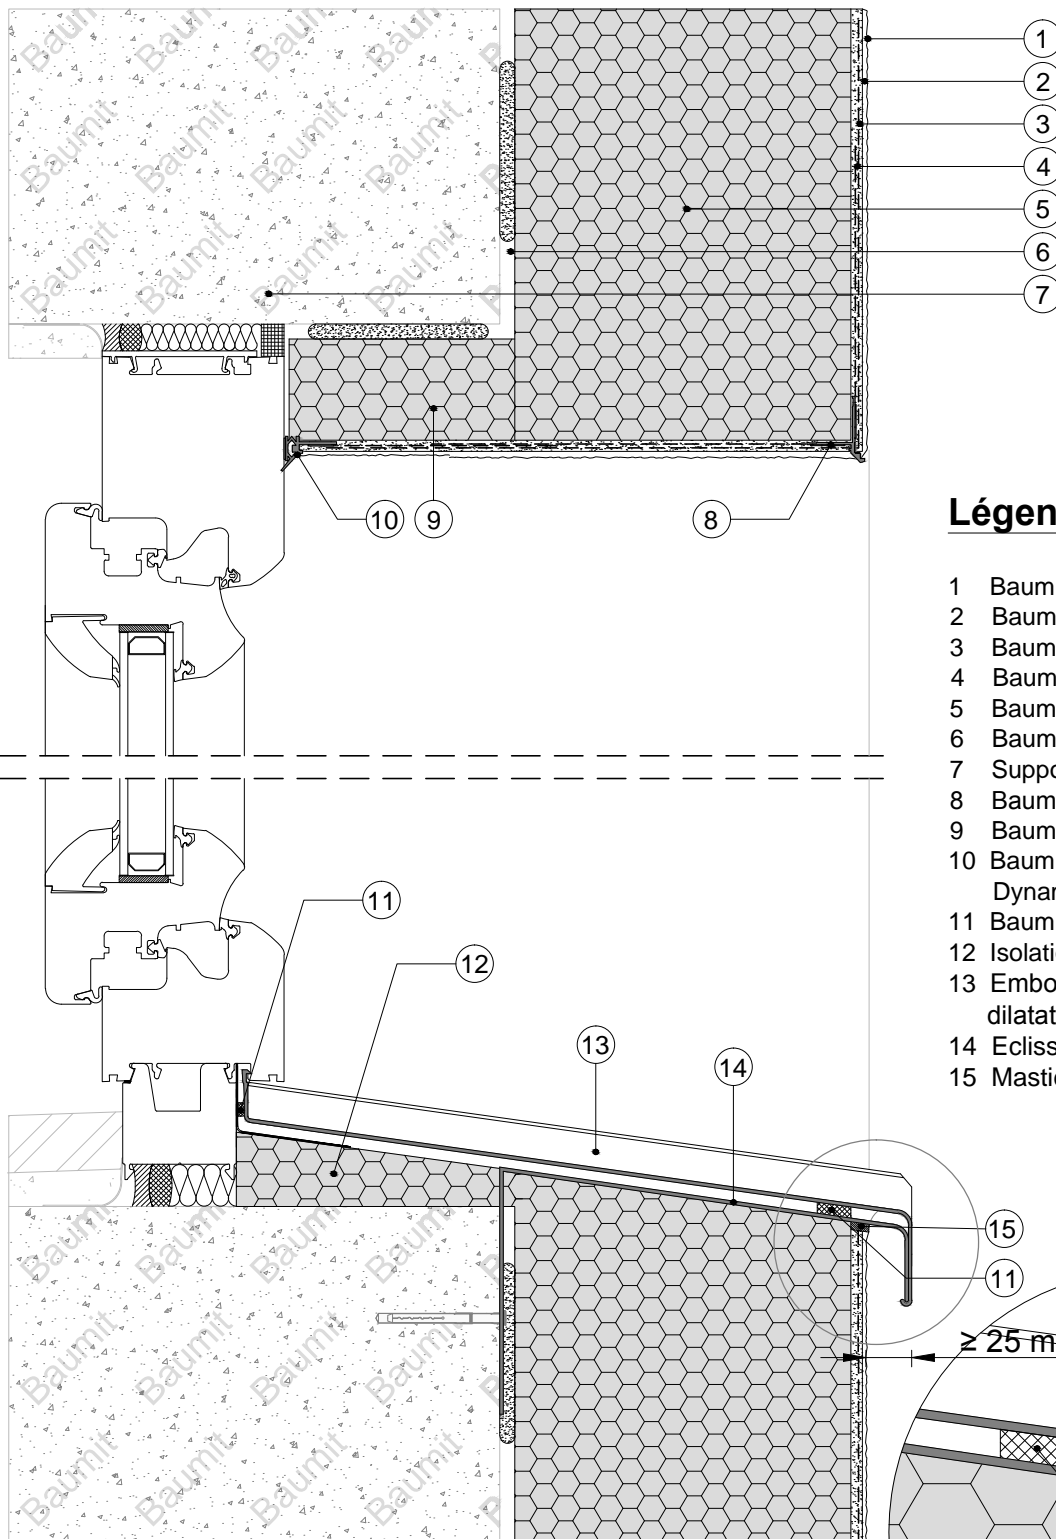

5.1.3

Détail technique des systèmes ITE Baunit

Raccords
menuiseriesAppui métallique fixé par éclisse sur fenêtre avec
retour d'isolation en tableau

Coupe verticale

**Légende:**

- 1 Baunit SilikonTop
- 2 Baunit PremiumPrimer
- 3 Baunit StarTex
- 4 Baunit StarContact White
- 5 Baunit StarTherm
- 6 Baunit StarContact White
- 7 Support
- 8 Baunit Profilé goutte d'eau
- 9 Baunit StarTherm
- 10 Baunit Raccord de menuiserie Dynamique
- 11 Baunit Ruban de calfeutrage
- 12 Isolation PSE
- 13 Embout d'appui de fenêtre avec dilatation intégré
- 14 Eclisse
- 15 Mastic acrylique

Détail