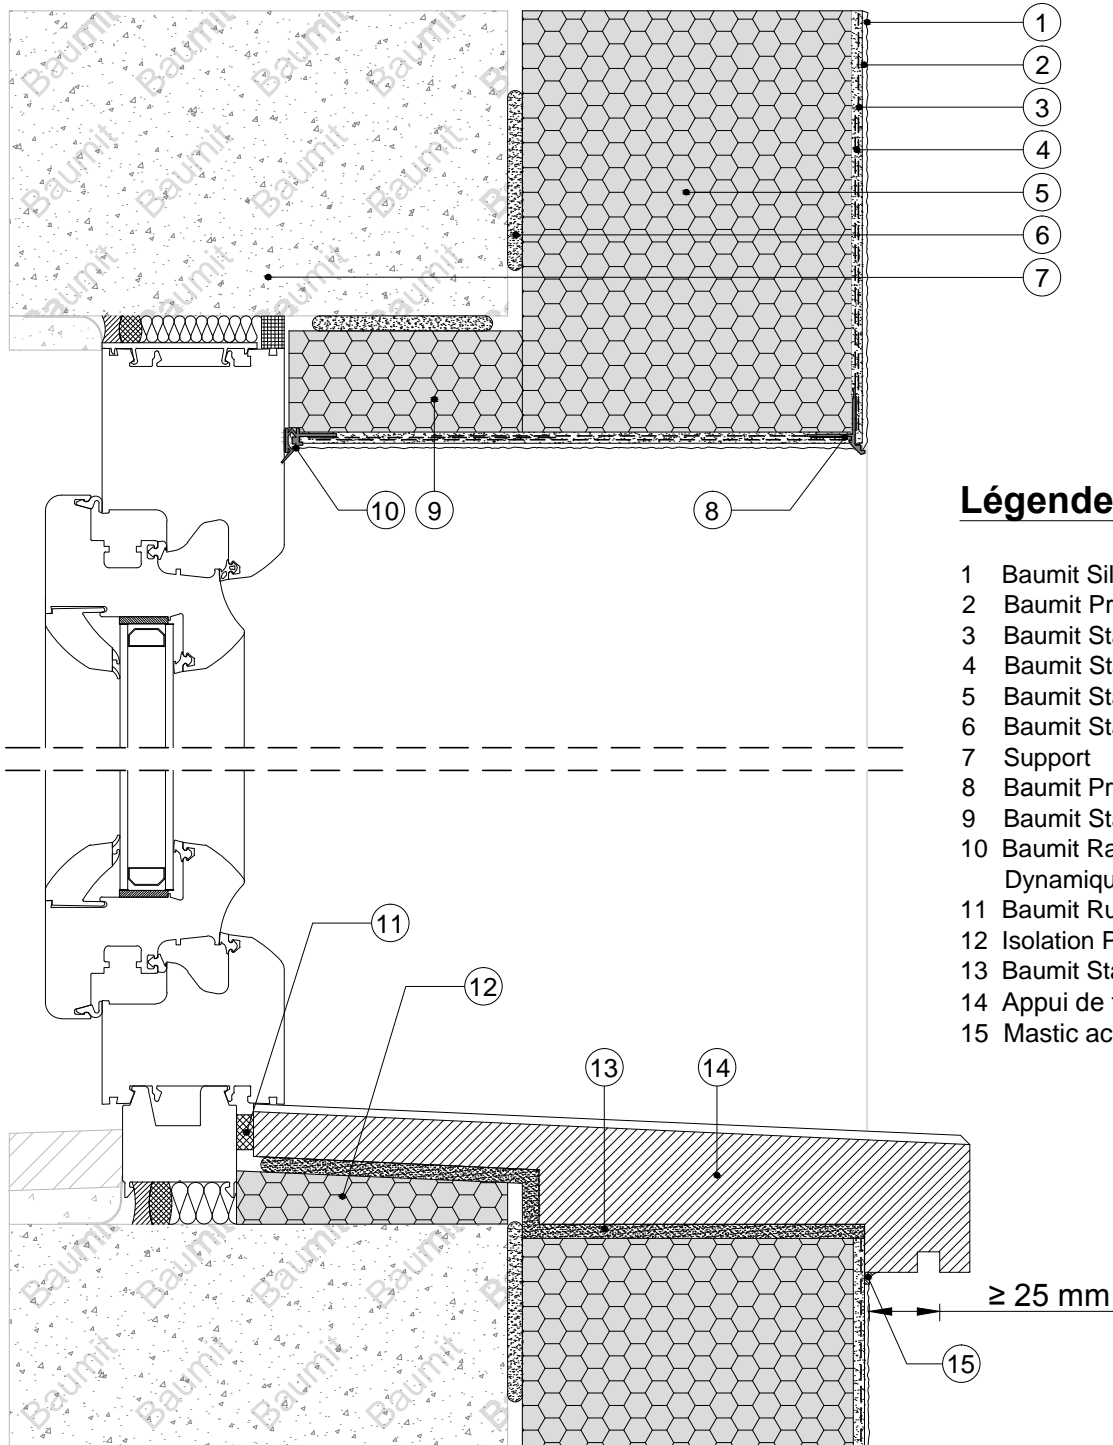

## Détail technique des systèmes ITE Baunit

Raccords  
menuiseriesAppui isolant collé sur fenêtre avec retour d'isolation  
en tableau

Coupe verticale

**Légende:**

- 1 Baunit SilikonTop
- 2 Baunit PremiumPrimer
- 3 Baunit StarTex
- 4 Baunit StarContact White
- 5 Baunit StarTherm
- 6 Baunit StarContact White
- 7 Support
- 8 Baunit Profilé goutte d'eau
- 9 Baunit StarTherm
- 10 Baunit Raccord de menuiserie Dynamique
- 11 Baunit Ruban de calfeutrage
- 12 Isolation PSE
- 13 Baunit StarContact White
- 14 Appui de fenêtre isolant
- 15 Mastic acrylique