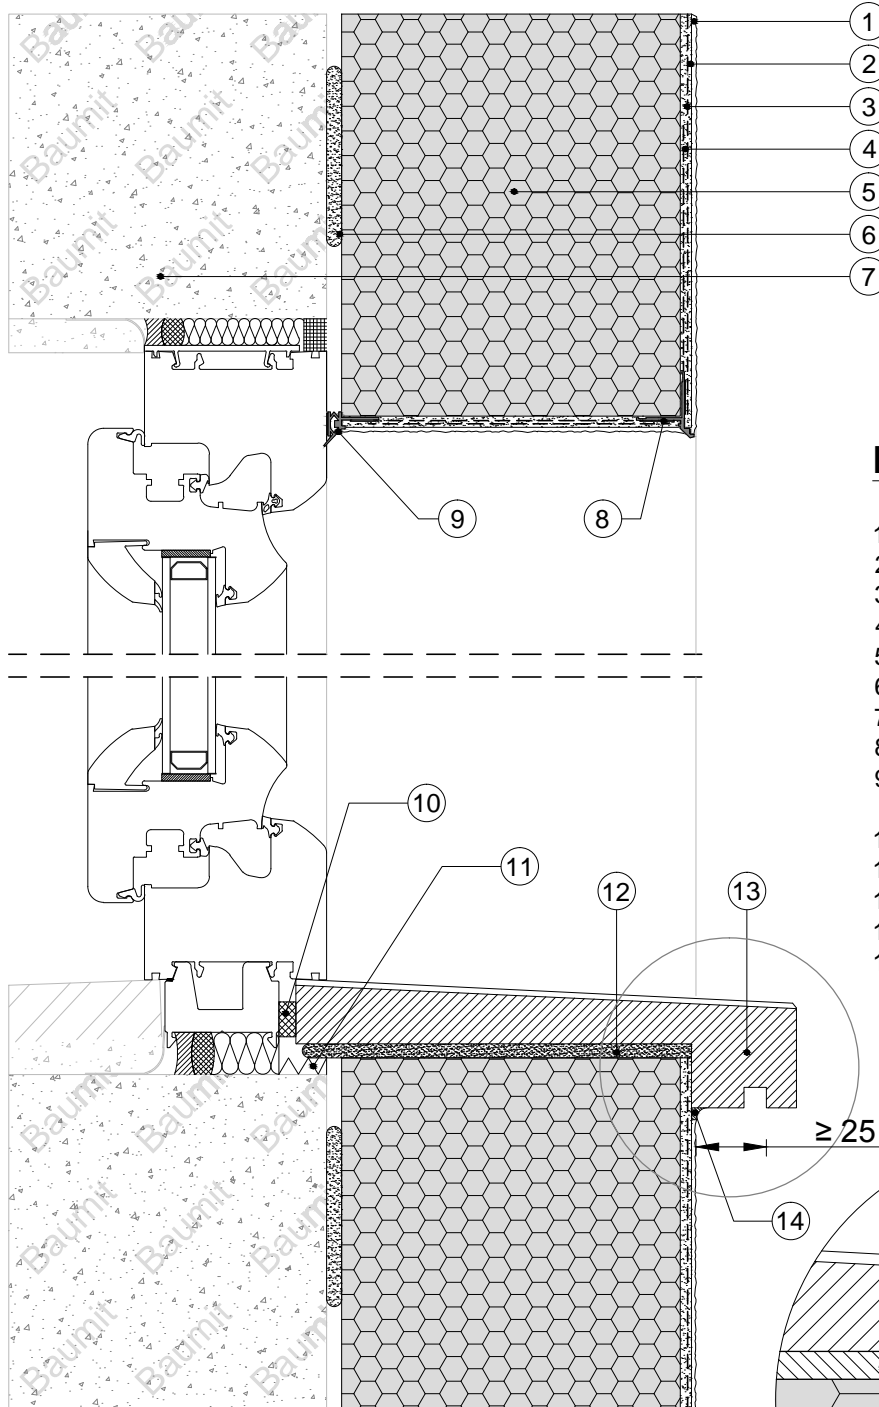

5.1.5

Détail technique des systèmes ITE BaunitRaccords
menuiseriesAppui isolant collé sur fenêtre au nu extérieur du
support

Coupe verticale

**Légende:**

- 1 Baunit SilikonTop
- 2 Baunit PremiumPrimer
- 3 Baunit StarTex
- 4 Baunit StarContact White
- 5 Baunit StarTherm
- 6 Baunit StarContact White
- 7 Support
- 8 Baunit Profilé goutte d'eau
- 9 Baunit Raccord de menuiserie Dynamique
- 10 Ruban de calfeutrage
- 11 Isolation PSE
- 12 Baunit StarContact White
- 13 Appui de fenêtre isolant
- 14 Mastic acrylique

Détail