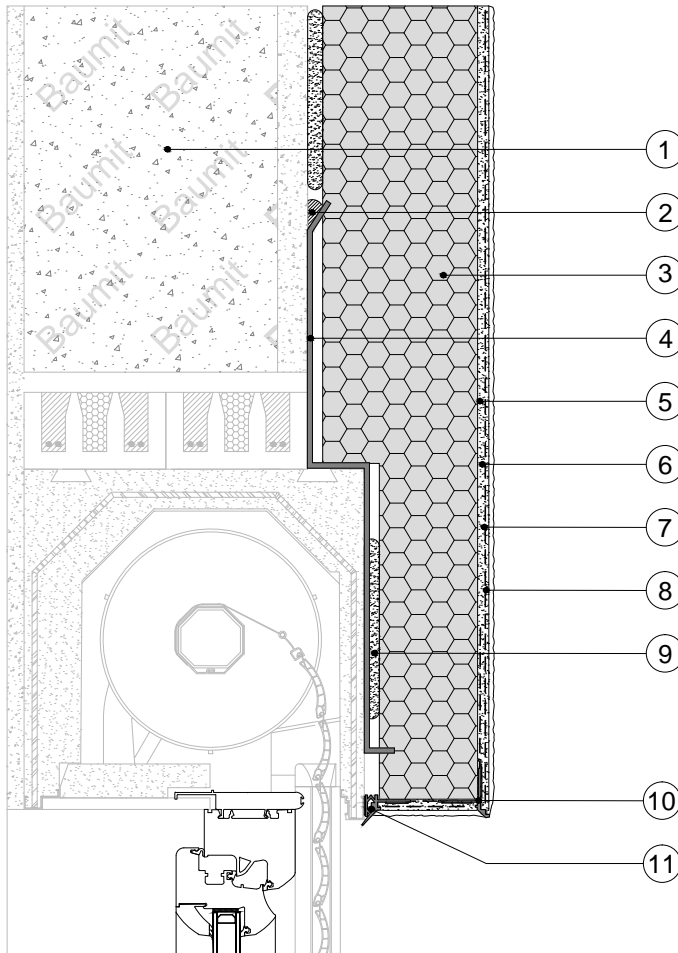

## Détail technique des systèmes ITE Baunit

Raccords  
menuiseries

Raccord sur menuiserie avec volet roulant en feuillure

Coupe verticale + coupe horizontale

**Légende:**

- 1 Support
- 2 Mastic acrylique
- 3 Baunit StarTherm
- 4 Tôle pliée
- 5 Baunit StarContact White
- 6 Baunit StarTex
- 7 Baunit PremiumPrimer
- 8 Baunit SilikonTop
- 9 Baunit DispoFix
- 10 Baunit Profilé goutte d'eau
- 11 Baunit Raccord de menuiserie Dynamique
- 12 Dormant isolé