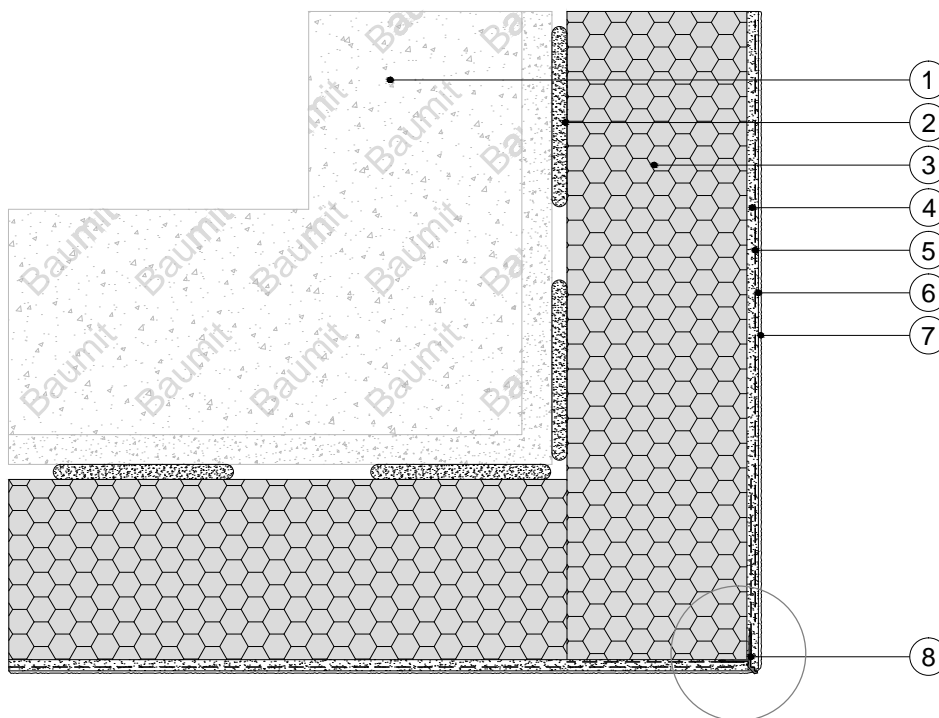

4.3.1

Détail technique des systèmes ITE Baunit

Renforcement

Renfort en sous face avec goutte d'eau

Coupe verticale

**Légende:**

- 1 Support
- 2 Baunit StarContact White
- 3 Baunit StarTherm
- 4 Baunit StarContact White
- 5 Baunit StarTex
- 6 Baunit PremiumPrimer
- 7 Baunit SilikonTop
- 8 Baunit Profilé goutte d'eau